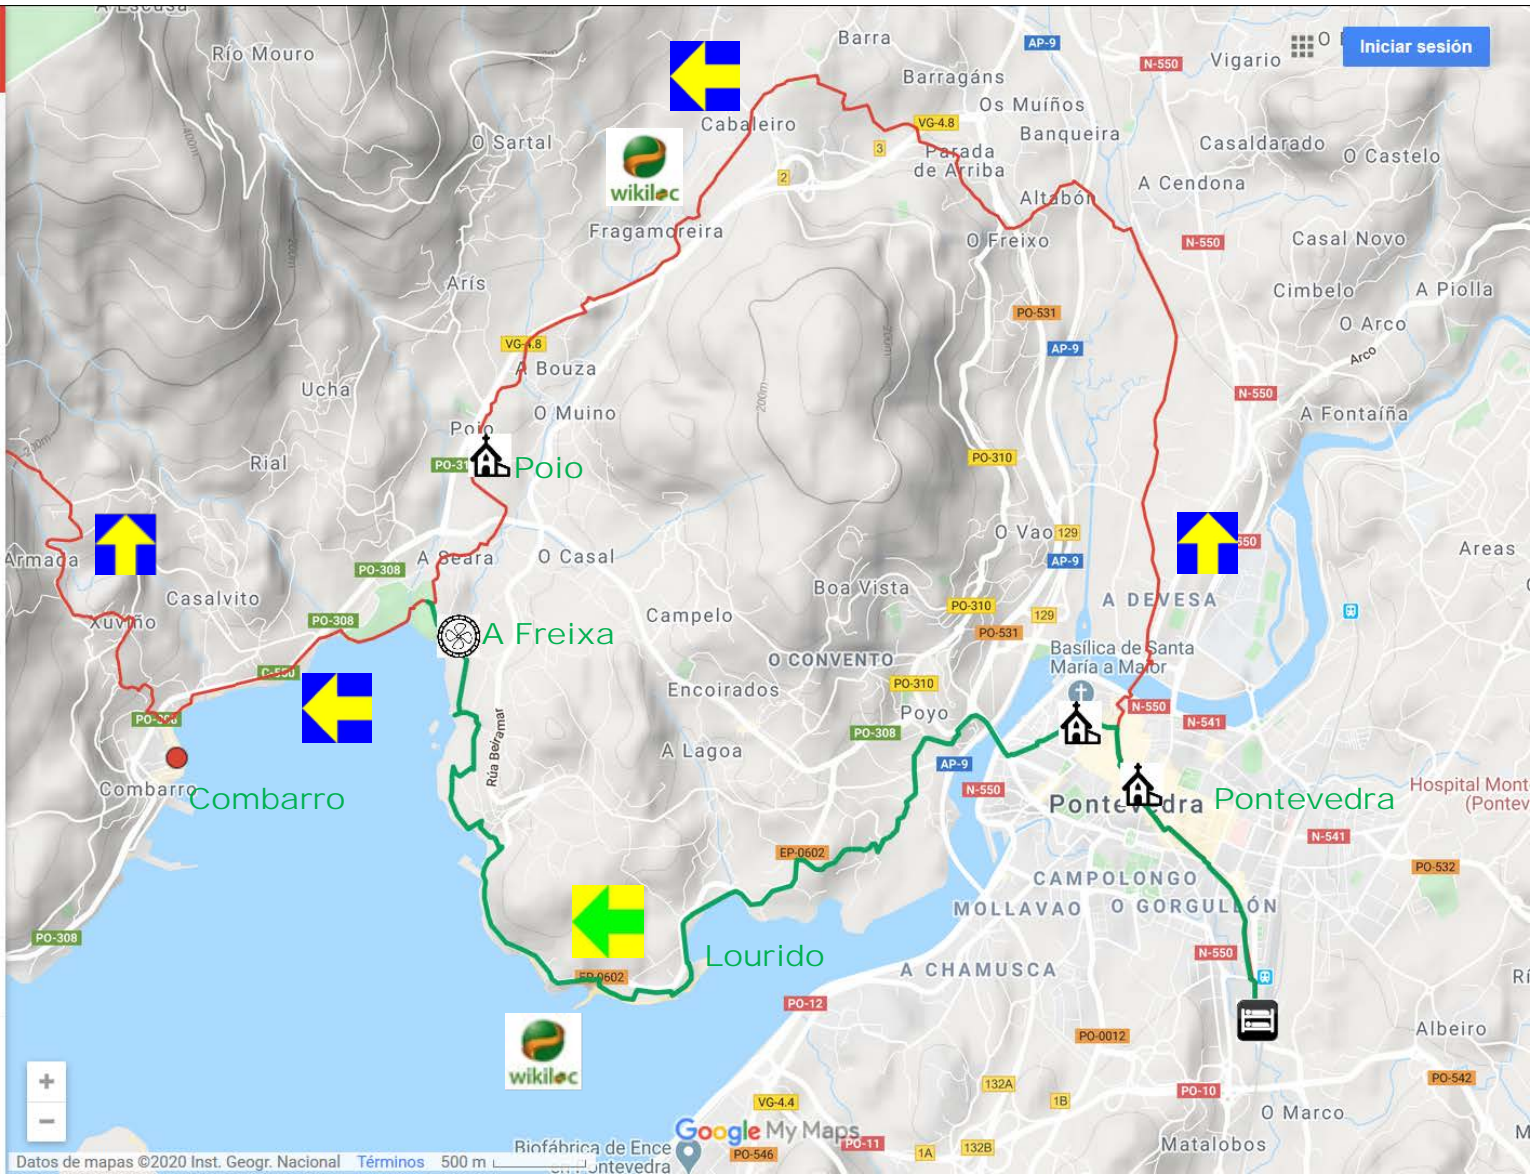

- VE01.Pontevedra-Armenteira
- VE01.Pontevedra-Armenteira+Var do Mar**
 -  ALBERGUE DE PONTEVEDRA
 -  Albergue de Armenteira
 -  COMBARRO
 -  Monasterio Cisterciense de Armenteira
 -  Muíños da Freixa
 -  Mosteiro de Poio
 -  Sta Maria la Mayor
 -  Pontevedra-Armenteira
 -  VE01a. Senda del Mar.
 -  Miradouro do Campanario
 -  A PEREGRINA
- Molinos da Freixa - Roteiro da Ostreira

Listo con Google My Maps

VARIANTE MARÍTIMA PONTEVEDRA-COMBARRO