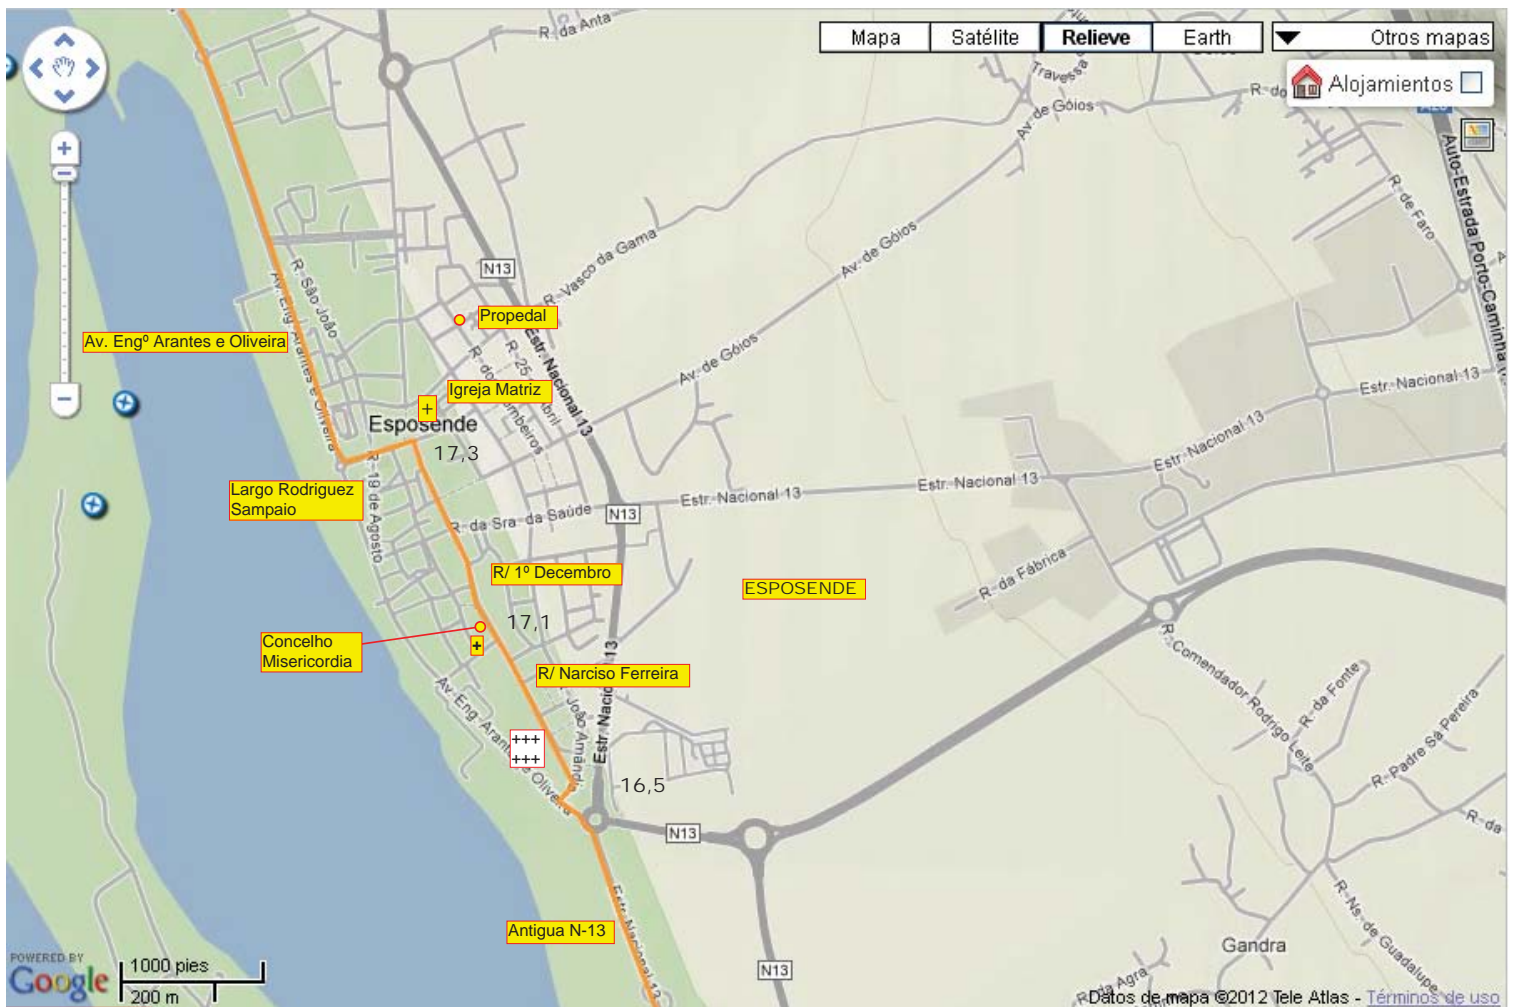

CAMINHO PORTUGUÉS da COSTA: de Rates a Marinhas (Esposende)

MAPA 8

MAPA 7

CAMINHO PORTUGUÉS da COSTA: de Rates a Marinhas (Esposende)

MAPA 6

MAPA 5

CAMINHO PORTUGUÉS da COSTA: de Rates a Marinhas (Esposende)

MAPA 4

MAPA 3