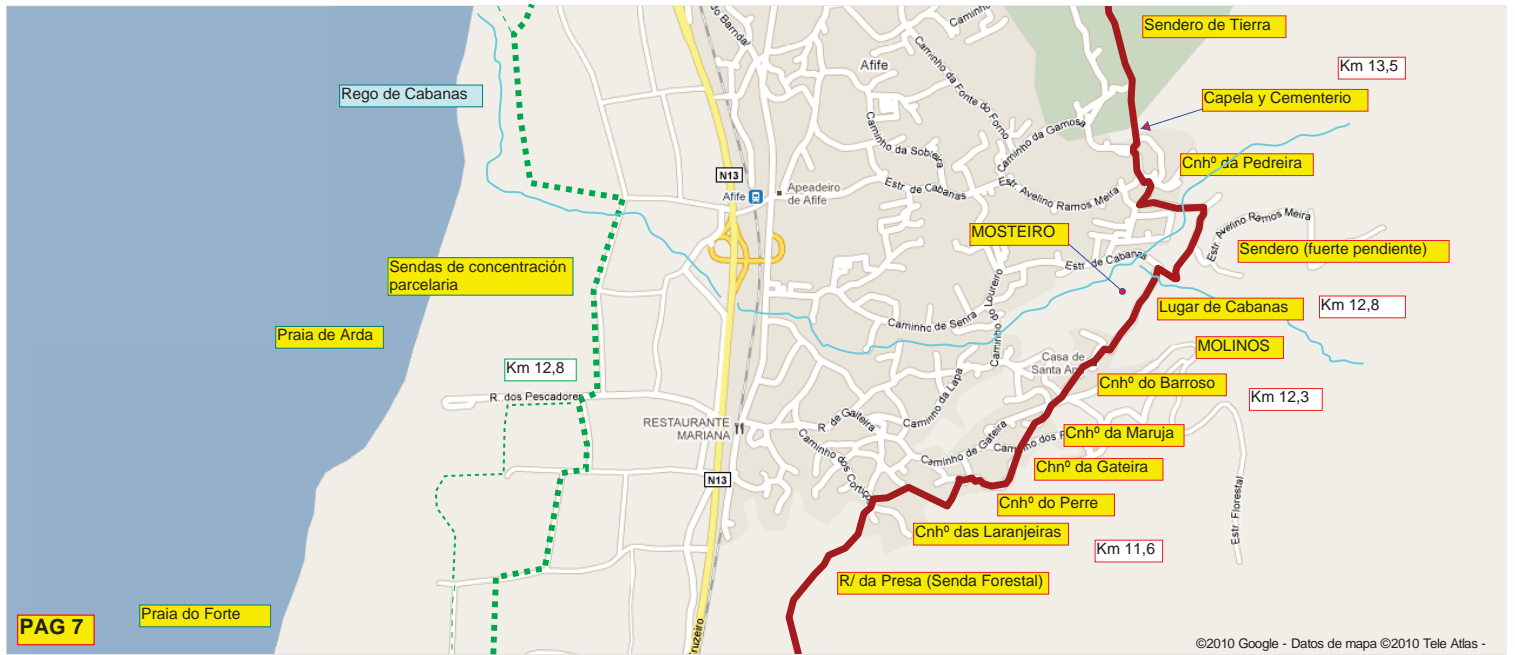

# CAMINHO DA COSTA / ORLA LITORAL

# CAMINHO DA COSTA / ORLA LITORAL

MENU PEREGRINO:  
 1.: "Tasca A Petisqueira"  
 Diárias; bom vinho  
 R/ Direita 32  
 Caminha

**A.: ALBERGUE DE PEREGRINOS**  
 Av Padre Pinheiro, 106