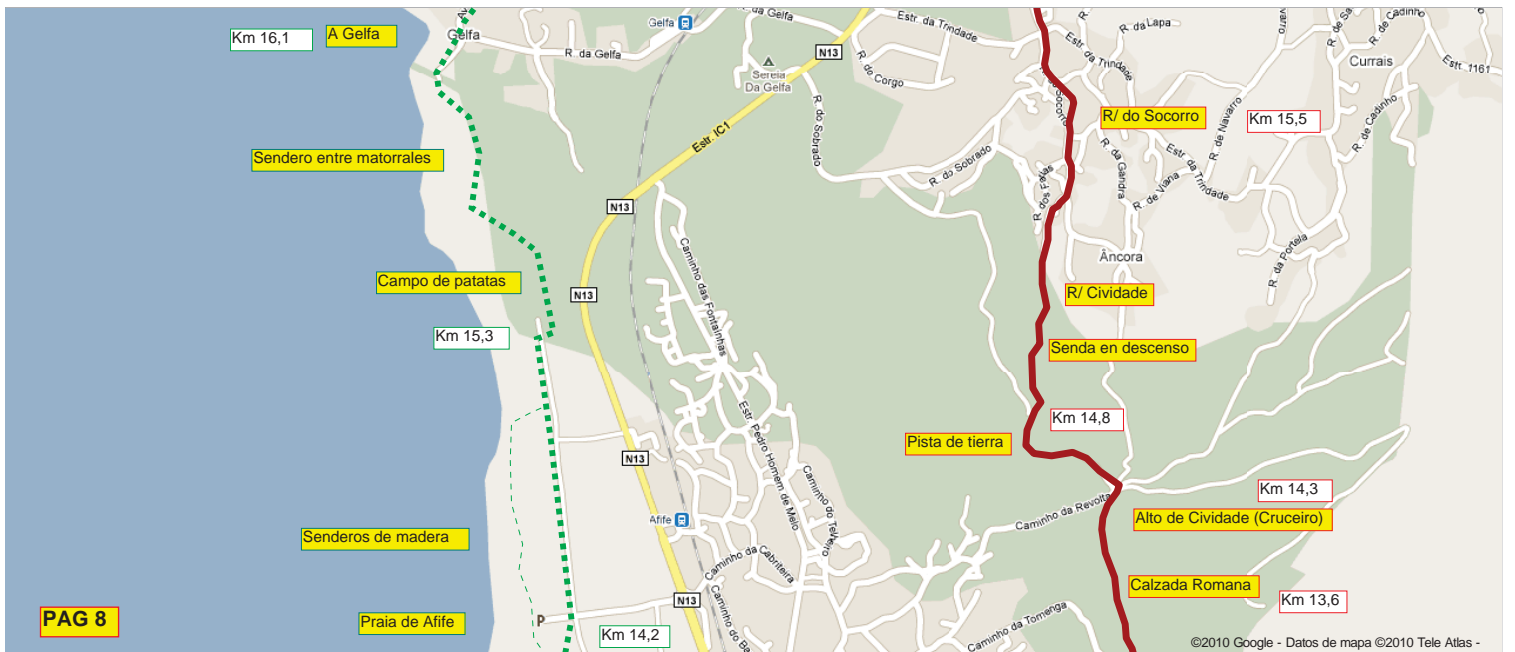

# CAMINHO DA COSTA / ORLA LITORAL

# CAMINHO DA COSTA / ORLA LITORAL

MENU PEREGRINO:  
 1.: "Tasca A Petisqueira"  
 Diárias; bom vinho  
 R/ Direita 32  
 Caminha

**A.: ALBERGUE DE PEREGRINOS**  
 Av Padre Pinheiro, 106