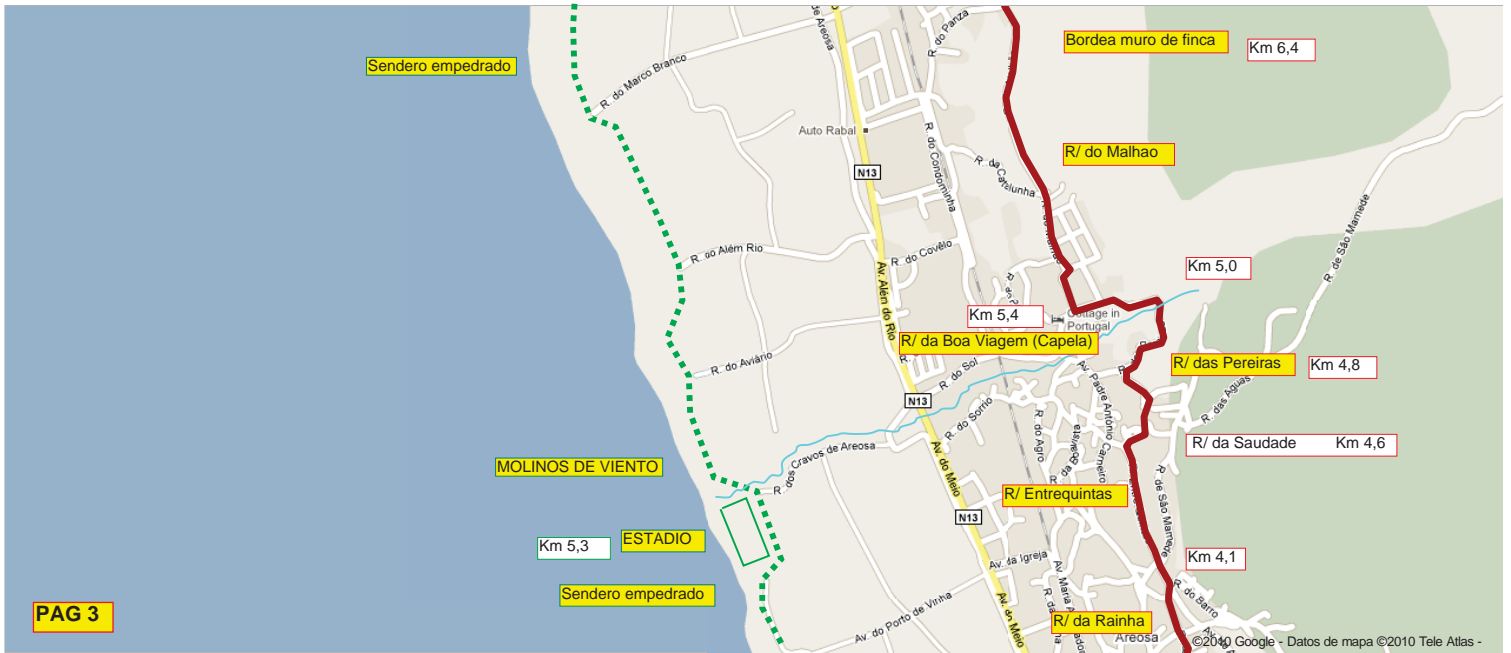

# CAMINHO DA COSTA ORLA LITORAL

de Viana do Castelo a  
Caminha

4CL

# CAMINHO DA COSTA / ORLA LITORAL

# CAMINHO DA COSTA / ORLA LITORAL

MENU PEREGRINO:  
 1.: "Tasca A Petisqueira"  
 Diárias; bom vinho  
 R/ Direita 32  
 Caminha

**A.: ALBERGUE DE PEREGRINOS**  
 Av Padre Pinheiro, 106