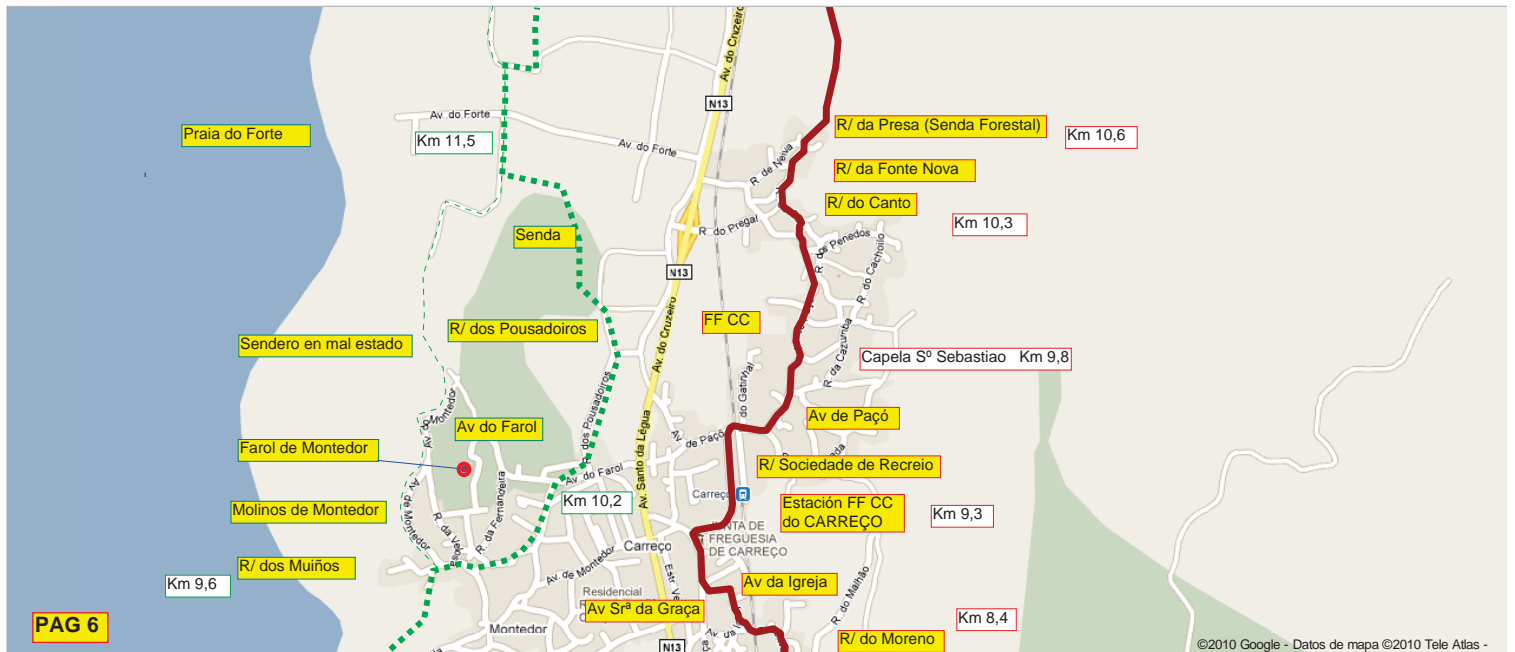

# CAMINHO DA COSTA / ORLA LITORAL

# CAMINHO DA COSTA / ORLA LITORAL

MENU PEREGRINO:  
 1.: "Tasca A Petisqueira"  
 Diárias; bom vinho  
 R/ Direita 32  
 Caminha

**A.: ALBERGUE DE PEREGRINOS**  
 Av Padre Pinheiro, 106