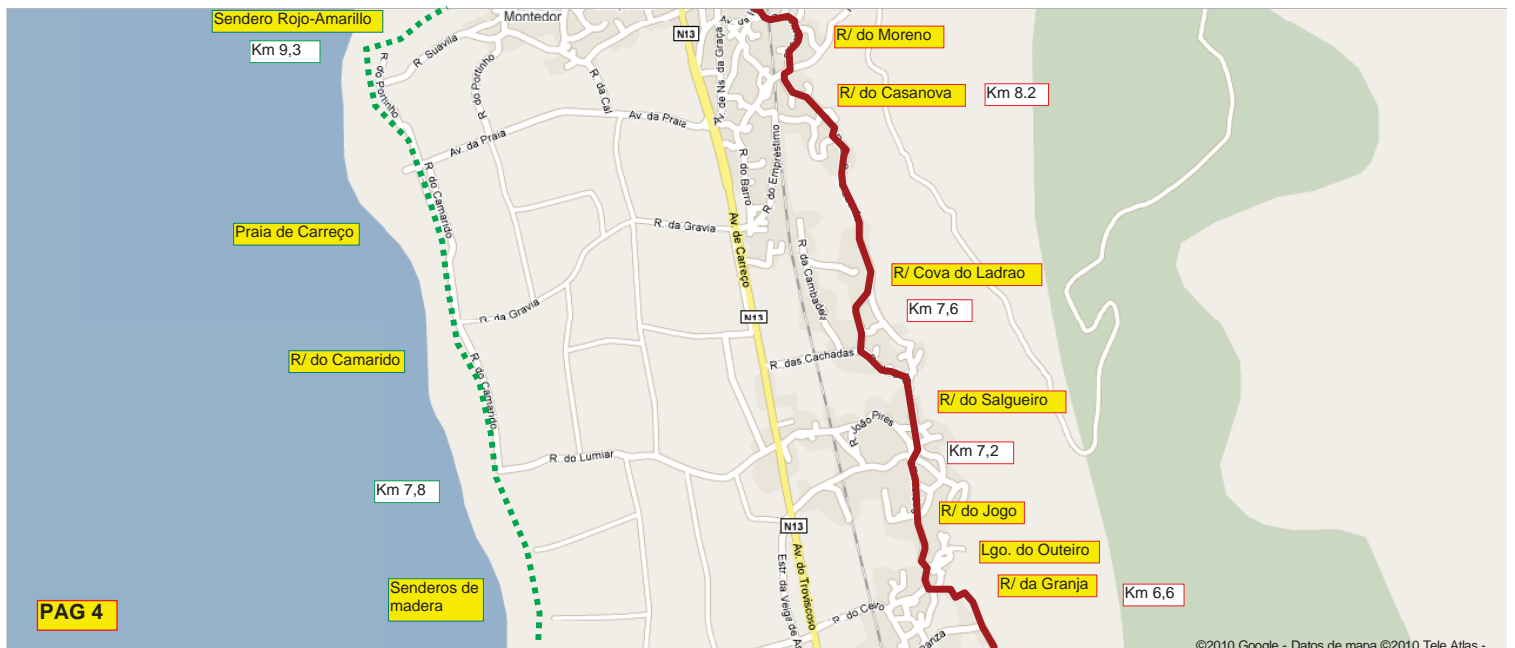

# CAMINHO DA COSTA / ORLA LITORAL

# CAMINHO DA COSTA / ORLA LITORAL

MENU PEREGRINO:  
 1.: "Tasca A Petisqueira"  
 Diárias; bom vinho  
 R/ Direita 32  
 Caminha

**A.: ALBERGUE DE PEREGRINOS**  
 Av Padre Pinheiro, 106