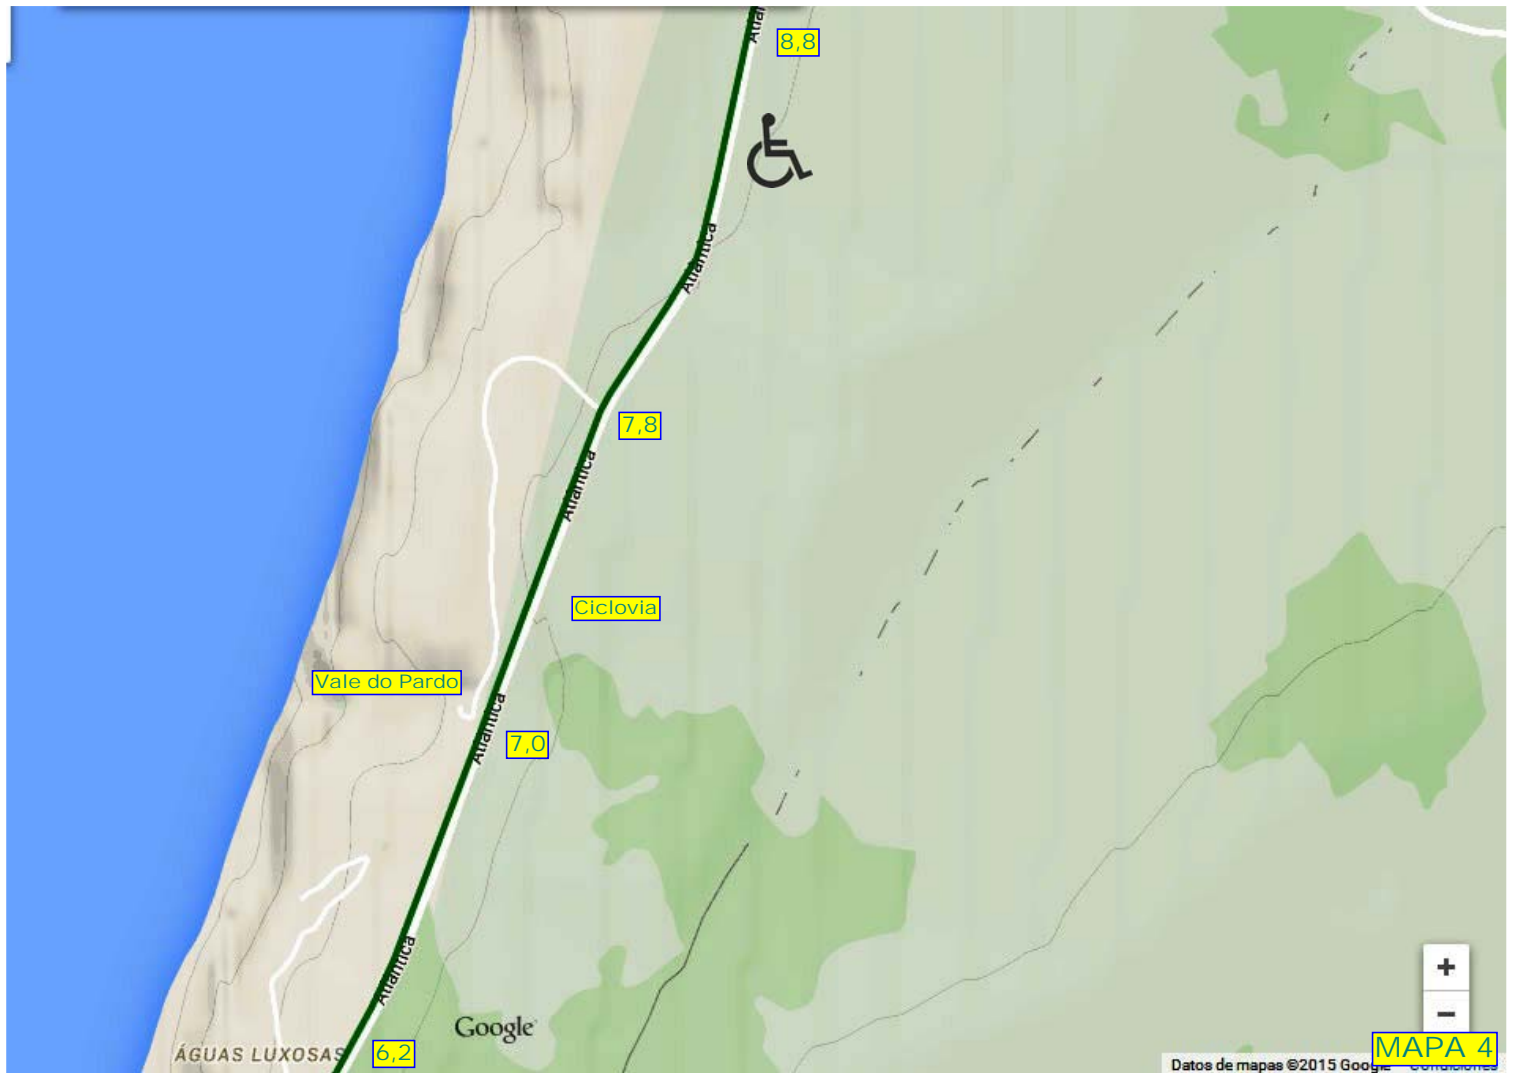

CAL10.SENDA LITORAL.Cº STGº.: Nazaré-Sao Pedro Moel

Praia Paredes da Vitoria
Praia Polvoeira

CAL10.SENDA LITORAL.: Nazaré-Paredes da Vitoria-Sao Pedro Moel	
Altura en metros	
	Distancia en Km
Sitio de Nazaré	Rotonda-Ciclovia 1,3 CICLOVIA Falca 4,7 Legua 5,3 CICLOVIA Crª. Vale Furado 9,5 Praia Vale Furado 10,6 Camping Pataias 12,3 Paredes da Vitoria 13,0 PASADIZOS Ciclovia 14,0 Polvoeira 15,3 Pedra D'Ouro 16,7 Desvio Agua de Mad. 17,2 CICLOVIA SAO PEDRO MOEL 20,1 Camping Orbitur 20,4

<https://www.google.com/maps/d/viewer?hl=es&authuser=0&mid=zwg0sD7TP2-A.kvHtQv0i037E>
<http://es.wikiloc.com/wikiloc/view.do?id=8155280>

MAPA 4

MAPA 3