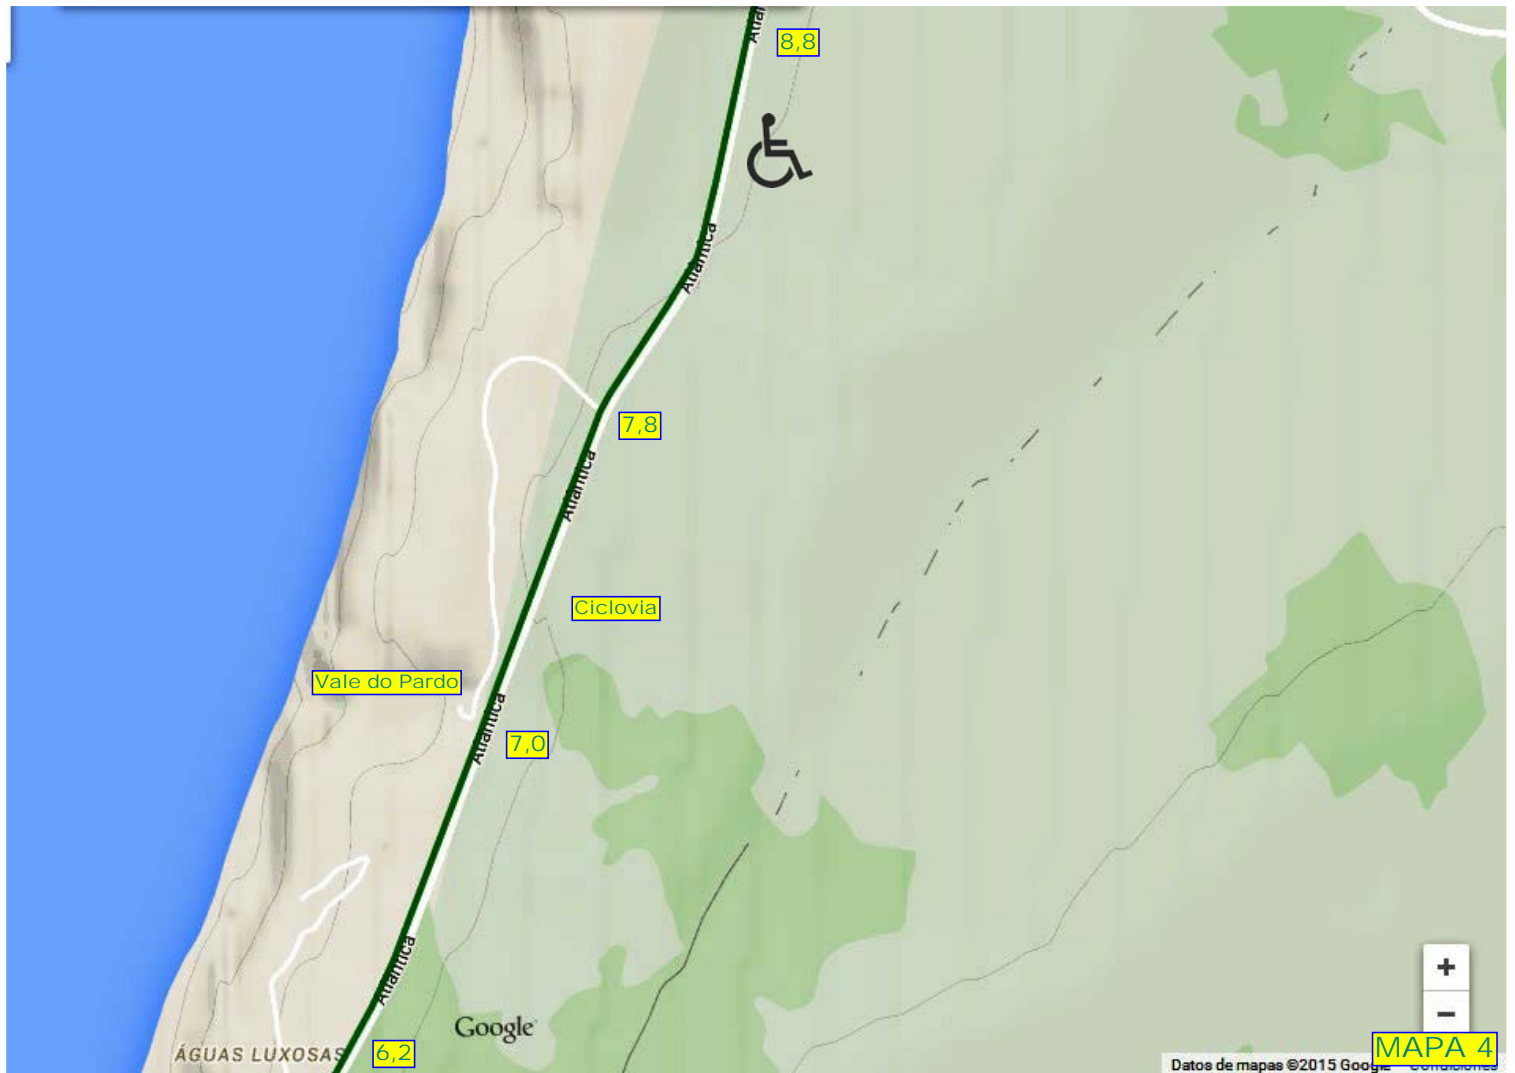

CAL10.SENDA LITORAL.Cº STGº.: Nazaré-Sao Pedro Moel

Praia Paredes da Vitoria
Praia Polvoeira

CAL10.SENDA LITORAL.: Nazaré-Paredes da Vitoria-Sao Pedro Moel	
Altura en metros	
	Distancia en Km
Sitio de Nazaré	
Rotonda-Ciclovia 1,3	CICLOVIA
Falca 4,7	
Legua 5,3	CICLOVIA
Crª. Vale Furado 9,5	
Praia Vale Furado 10,6	
Camping Pataias 12,3	
Paredes da Vitoria 13,0	PASADIZOS
Ciclovia 14,0	
Polvoeira 15,3	
Pedra D'Ouro 16,7	
Desvio Agua de Mad. 17,2	CICLOVIA
SAO PEDRO MOEL 20,1	
Camping Orbitur 20,4	

<https://www.google.com/maps/d/viewer?hl=es&authuser=0&mid=zwg0sD7TP2-A.kvHtQv0i037E>
<http://es.wikiloc.com/wikiloc/view.do?id=8155280>

Datos de mapas ©2015 Google **MAPA 4**

Datos de mapas ©2015 Google **MAPA 3**