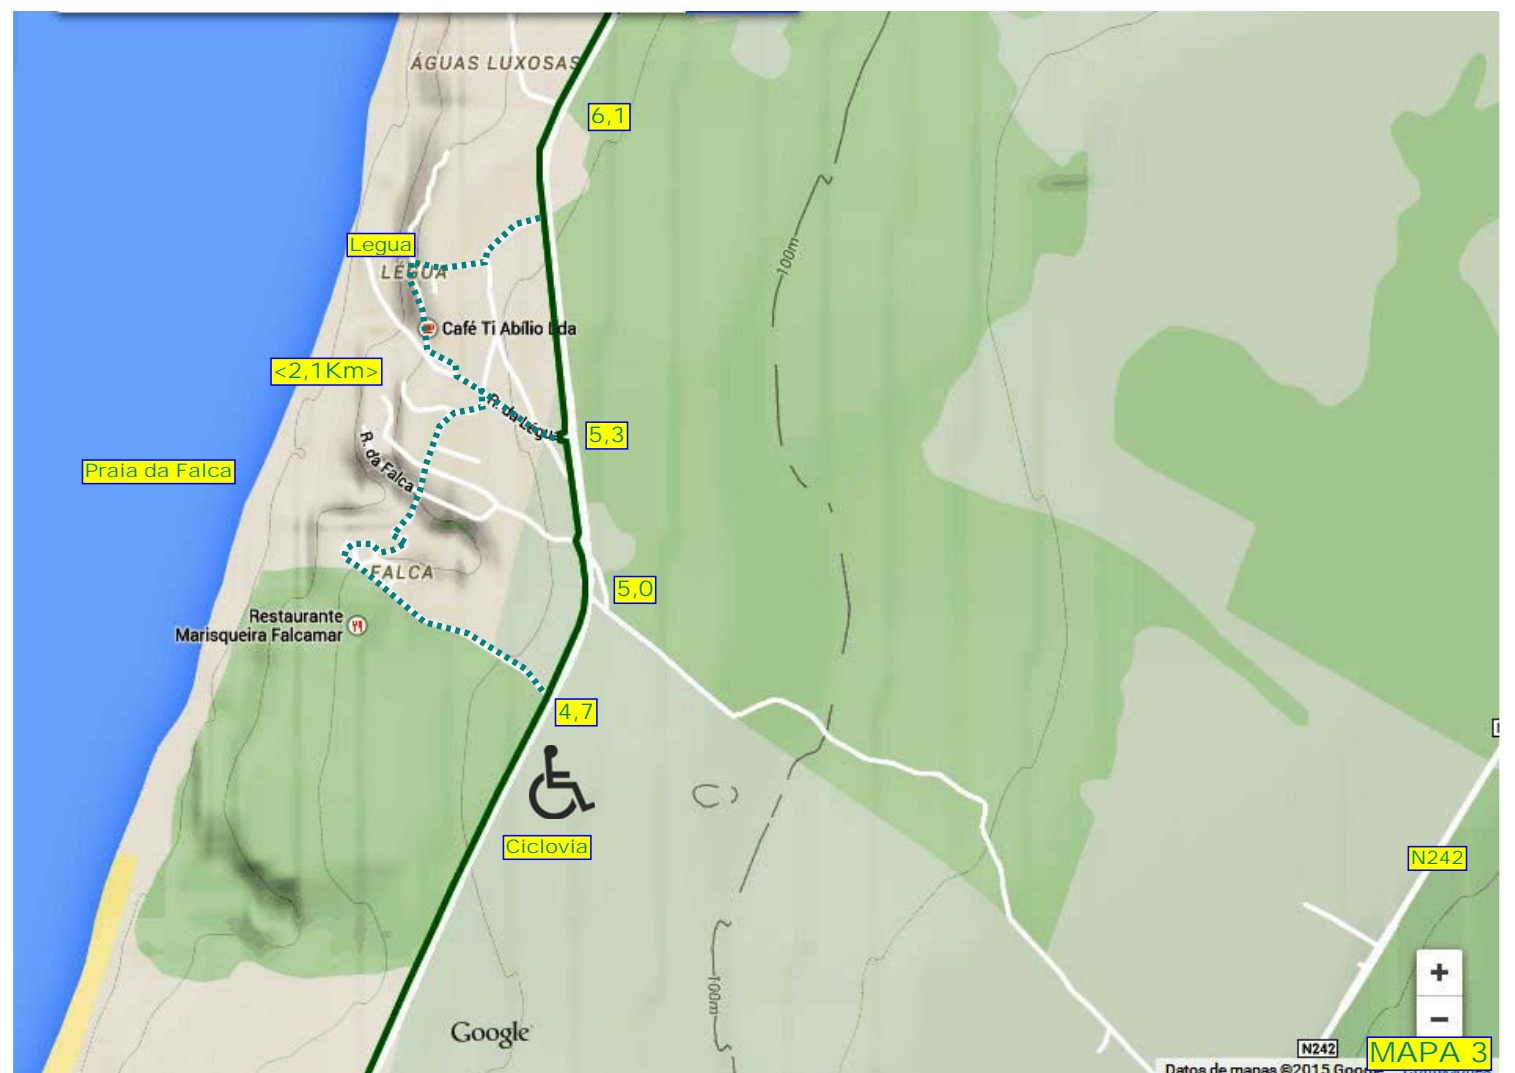

CAL10.SENDA LITORAL.Cº STGº.: Nazaré-Sao Pedro Moel

Praia Paredes da Vitoria
Praia Polvoeira

CAL10.SENDA LITORAL.: Nazaré-Paredes da Vitoria-Sao Pedro Moel	
Altura en metros	
	Distancia en Km
Sitio de Nazaré	
Rotonda-Ciclovia 1,3	CICLOVIA
Falca 4,7	
Legua 5,3	CICLOVIA
Crª. Vale Furado 9,5	
Praia Vale Furado 10,6	
Camping Pataias 12,3	
Paredes da Vitoria 13,0	PASADIZOS
Ciclovia 14,0	
Polvoeira 15,3	
Pedra D'Ouro 16,7	
Desvio Agua de Mad. 17,2	CICLOVIA
SAO PEDRO MOEL 20,1	
Camping Orbitur 20,4	

<https://www.google.com/maps/d/viewer?hl=es&authuser=0&mid=zwg0sD7TP2-A.kvHtQv0i037E>
<http://es.wikiloc.com/wikiloc/view.do?id=8155280>

Datos de mapas ©2015 Google **MAPA 4**

Datos de mapas ©2015 Google **MAPA 3**