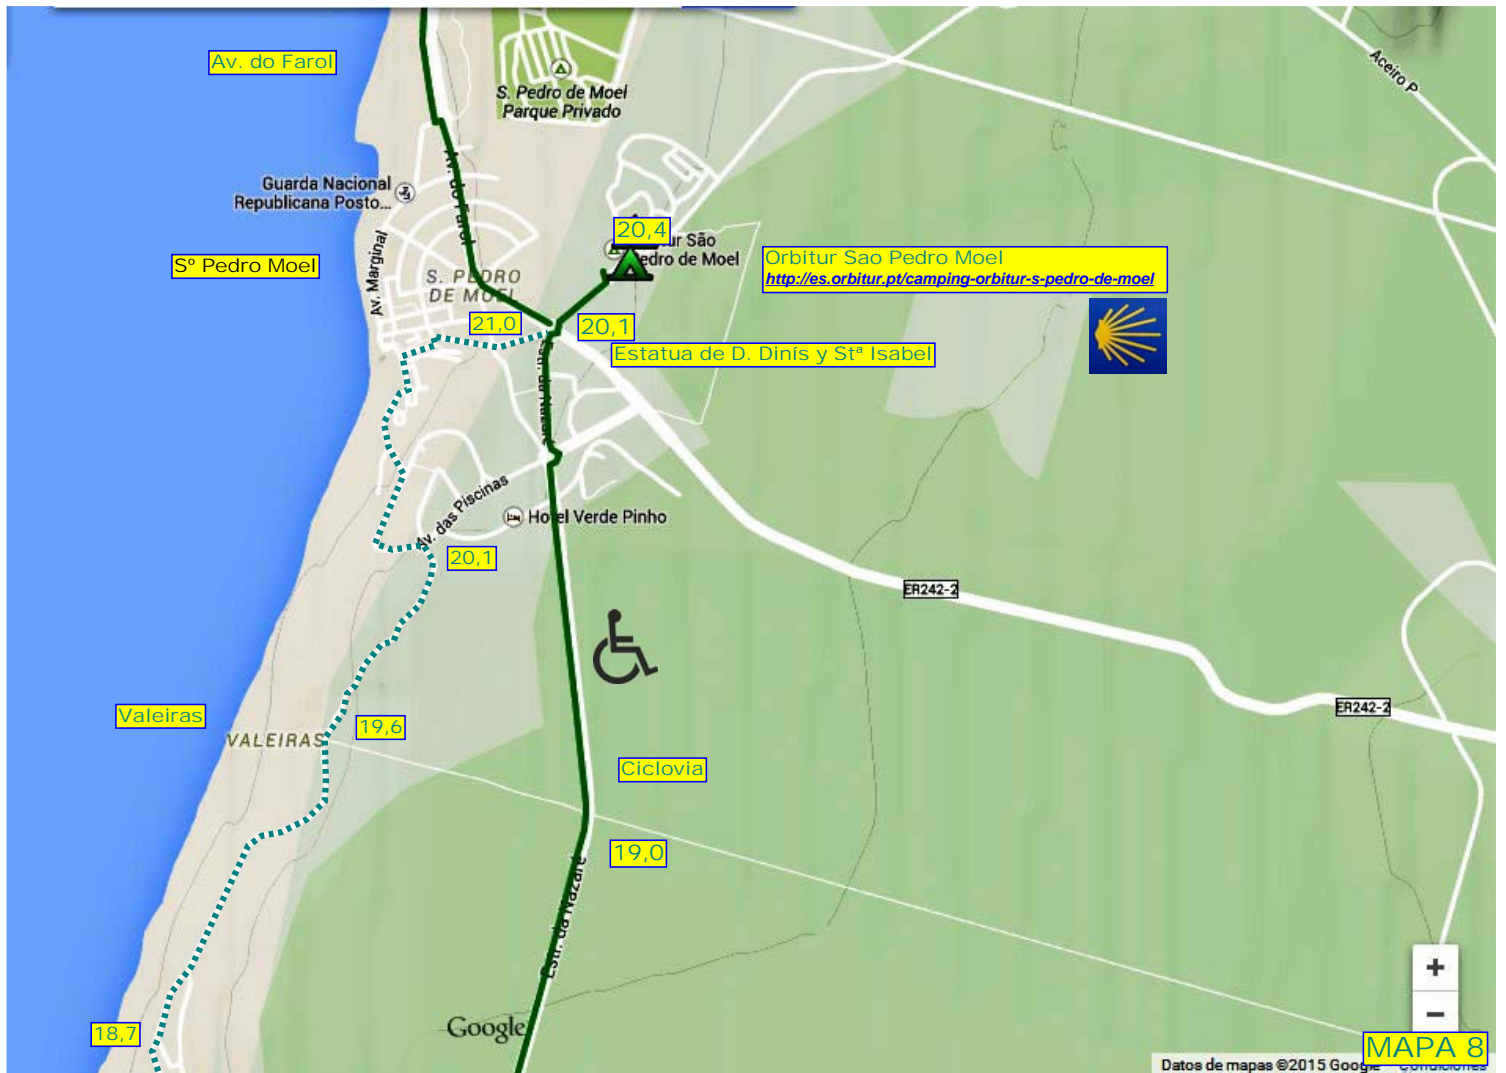

CAL10.SENDA LITORAL.Cº STGº.: Nazaré-Sao Pedro Moel

Praia Paredes da Vitoria
Praia Polvoeira

CAL10.SENDA LITORAL.: Nazaré-Paredes da Vitoria-Sao Pedro Moel	
Altura en metros	
	Distancia en Km
Sitio de Nazaré	
Rotonda-Ciclovia 1,3	CICLOVIA
Falca 4,7	
Legua 5,3	CICLOVIA
Crª. Vale Furado 9,5	
Praia Vale Furado 10,6	
Camping Pataias 12,3	
Paredes da Vitoria 13,0	PASADIZOS
Ciclovia 14,0	
Polvoeira 15,3	
Pedra D'Ouro 16,7	
Desvio Agua de Mad. 17,2	CICLOVIA
SAO PEDRO MOEL 20,1	
Camping Orbitur 20,4	

<https://www.google.com/maps/d/viewer?hl=es&authuser=0&mid=zwg0sD7TP2-A.kvHtQv0i037E>
<http://es.wikiloc.com/wikiloc/view.do?id=8155280>

Datos de mapas ©2015 Google **MAPA 4**

Datos de mapas ©2015 Google **MAPA 3**