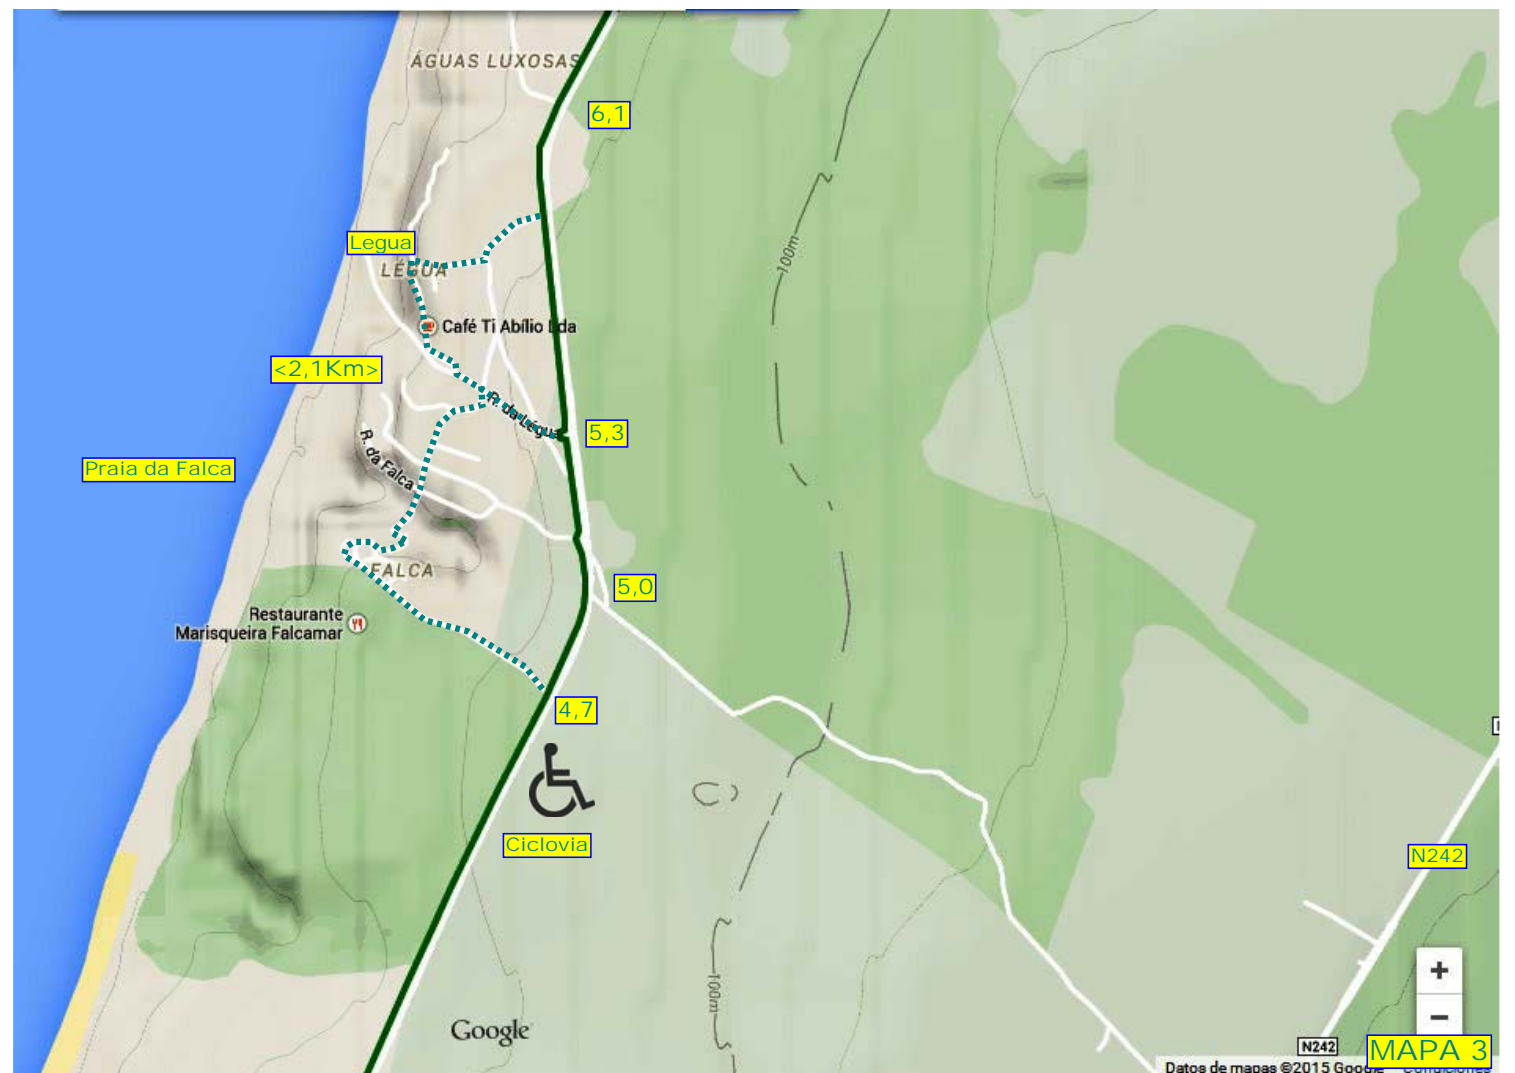

CAL10.SENDA LITORAL.Cº STGº.: Nazaré-Sao Pedro Moel

Praia Paredes da Vitoria
Praia Polvoeira

CAL10.SENDA LITORAL.: Nazaré-Paredes da Vitoria-Sao Pedro Moel	
Altura en metros	
	Distancia en Km
Sitio de Nazaré	Rotonda-Ciclovia 1,3 CICLOVIA Falca 4,7 Legua 5,3 CICLOVIA Crª. Vale Furado 9,5 Praia Vale Furado 10,6 Camping Pataias 12,3 Paredes da Vitoria 13,0 PASADIZOS Ciclovia 14,0 Polvoeira 15,3 Pedra D'Ouro 16,7 Desvio Agua de Mad. 17,2 CICLOVIA SAO PEDRO MOEL 20,1 Camping Orbitur 20,4

<https://www.google.com/maps/d/viewer?hl=es&authuser=0&mid=zwg0sD7TP2-A.kvHtQv0i037E>
<http://es.wikiloc.com/wikiloc/view.do?id=8155280>

MAPA 4

MAPA 3