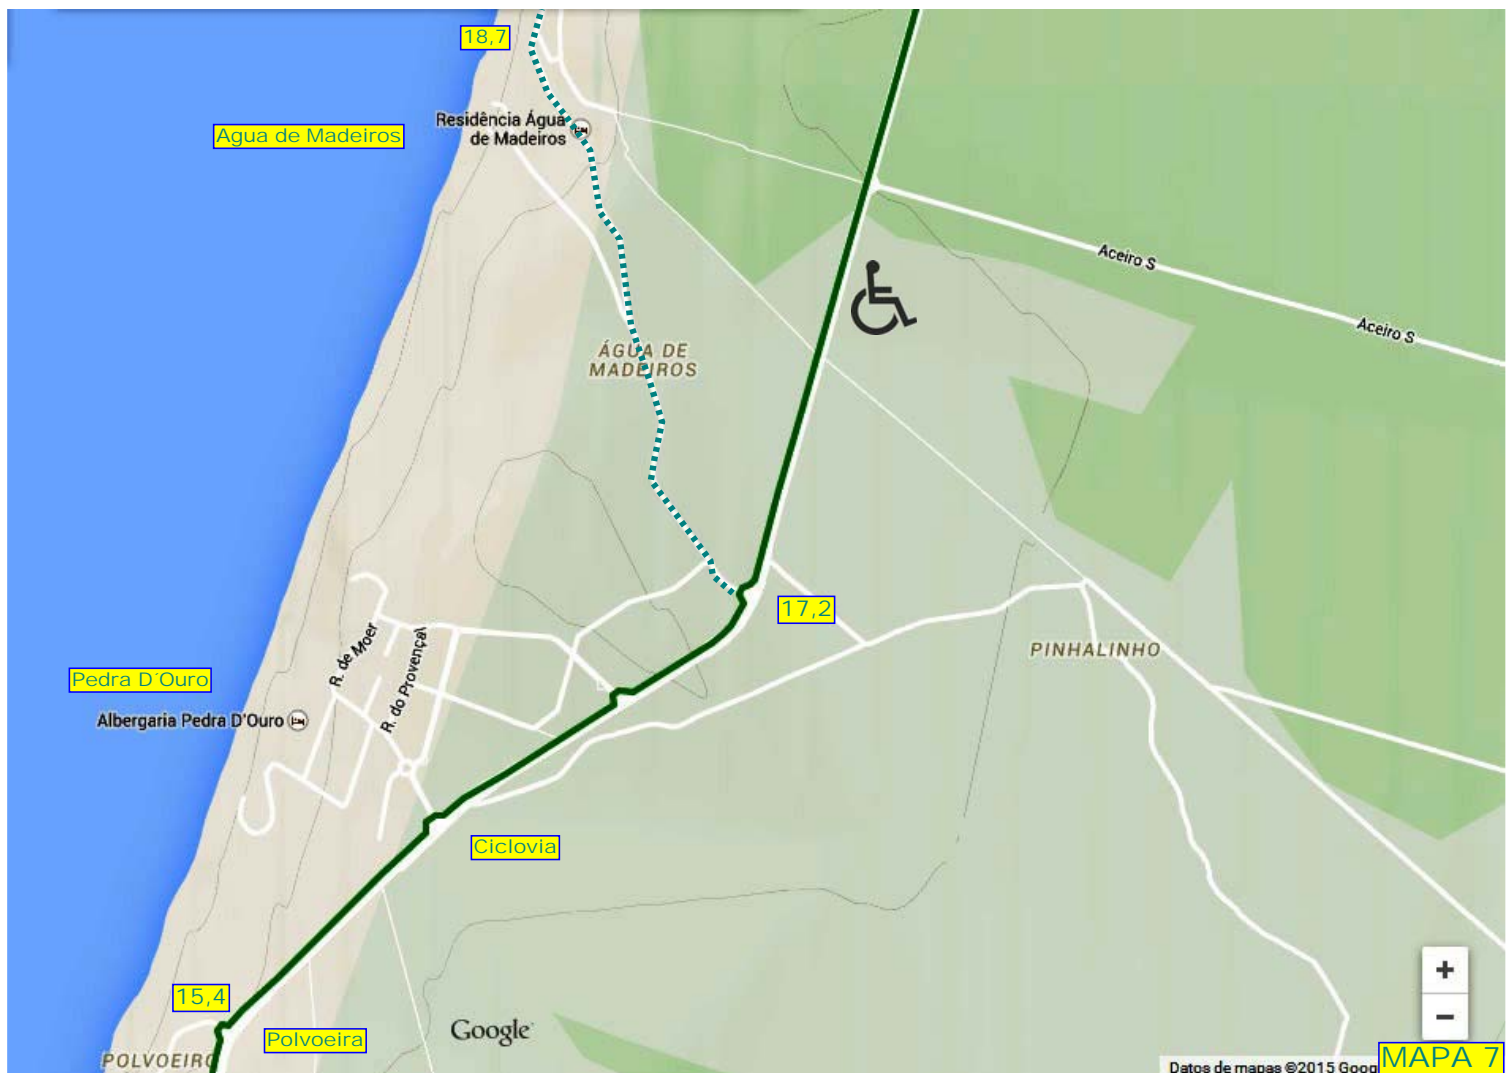

**CAL10.SENDA LITORAL.Cº STGº.: Nazaré-Sao Pedro Moel**

Praia Paredes da Vitoria  
Praia Polvoeira

CAL10.SENDA LITORAL.: Nazaré-Paredes da Vitoria-Sao Pedro Moel	
Altura en metros	
	Distancia en Km
Sitio de Nazaré	Rotonda-Ciclovia 1,3 <b>CICLOVIA</b> Falca 4,7 Legua 5,3 <b>CICLOVIA</b> Crª. Vale Furado 9,5 Praia Vale Furado 10,6 Camping Pataias 12,3 Paredes da Vitoria 13,0 <b>PASADIZOS</b> Ciclovia 14,0 Polvoeira 15,3 Pedra D'Ouro 16,7 Desvio Agua de Mad. 17,2 <b>CICLOVIA</b> <b>SAO PEDRO MOEL</b> 20,1 Camping Orbitur 20,4

<https://www.google.com/maps/d/viewer?hl=es&authuser=0&mid=zwg0sD7TP2-A.kvHtQv0i037E>  
<http://es.wikiloc.com/wikiloc/view.do?id=8155280>

MAPA 6

MAPA 5