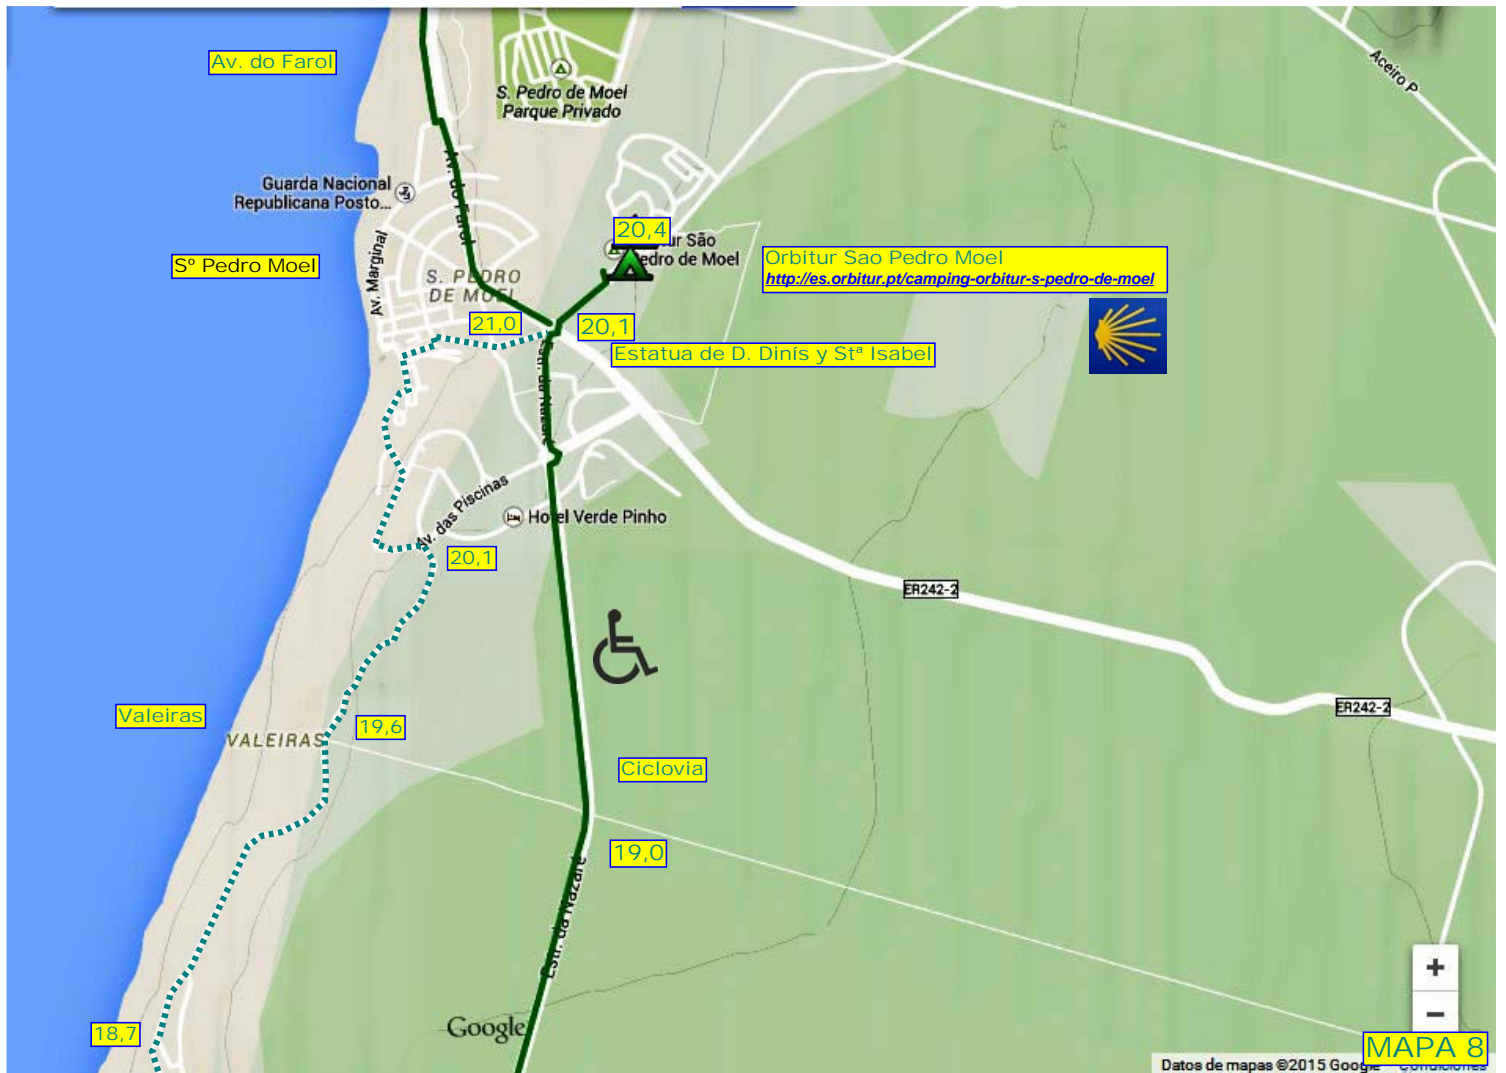

**CAL10.SENDA LITORAL.Cº STGº.: Nazaré-Sao Pedro Moel**

Praia Paredes da Vitoria  
Praia Polvoeira

CAL10.SENDA LITORAL.: Nazaré-Paredes da Vitoria-Sao Pedro Moel	
Altura en metros	
	Distancia en Km
Sitio de Nazaré	Rotonda-Ciclovia 1,3 <b>CICLOVIA</b> Falca 4,7 Legua 5,3 <b>CICLOVIA</b> Crª. Vale Furado 9,5 Praia Vale Furado 10,6 Camping Pataias 12,3 Paredes da Vitoria 13,0 <b>PASADIZOS</b> Ciclovia 14,0 Polvoeira 15,3 Pedra D'Ouro 16,7 Desvio Agua de Mad. 17,2 <b>CICLOVIA</b> <b>SAO PEDRO MOEL</b> 20,1 Camping Orbitur 20,4

<https://www.google.com/maps/d/viewer?hl=es&authuser=0&mid=zwg0sD7TP2-A.kvHtQv0i037E>  
<http://es.wikiloc.com/wikiloc/view.do?id=8155280>

MAPA 6

MAPA 5