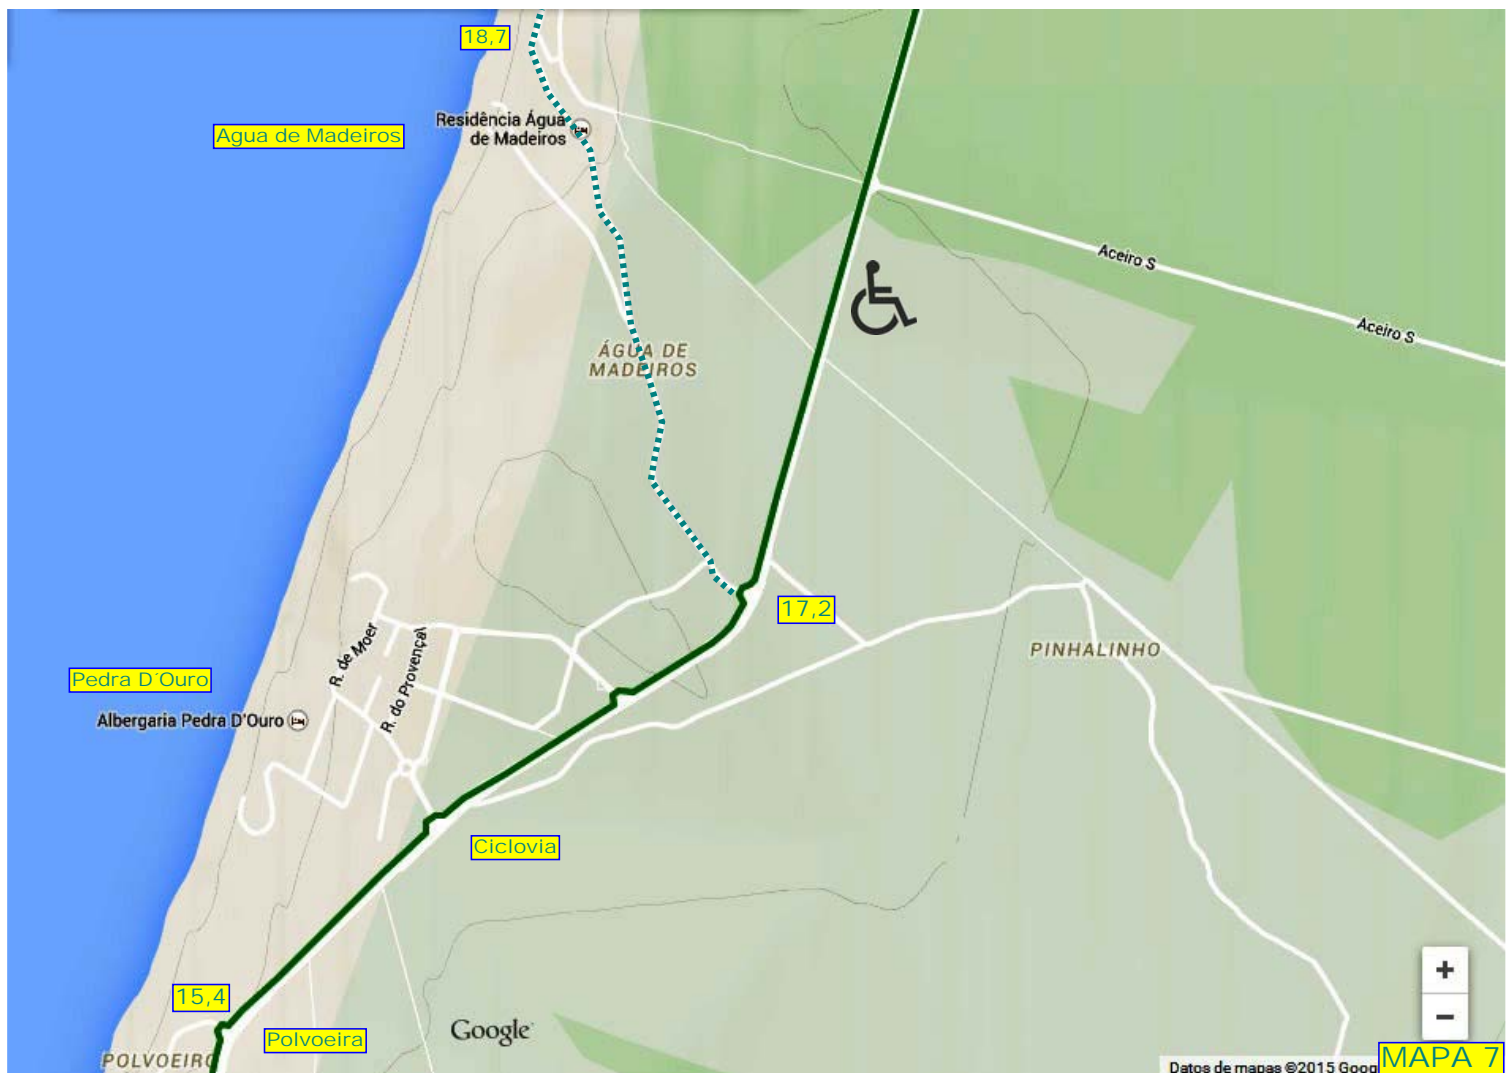

CAL10.SENDA LITORAL.Cº STGº.: Nazaré-Sao Pedro Moel

Praia Paredes da Vitoria
Praia Polvoeira

CAL10.SENDA LITORAL.: Nazaré-Paredes da Vitoria-Sao Pedro Moel	
Altura en metros	
	Distancia en Km
Sitio de Nazaré	
Rotonda-Ciclovia 1,3	CICLOVIA
Falca 4,7	
Legua 5,3	CICLOVIA
Crª. Vale Furado 9,5	
Praia Vale Furado 10,6	
Camping Pataias 12,3	
Paredes da Vitoria 13,0	PASADIZOS
Ciclovia 14,0	
Polvoeira 15,3	
Pedra D'Ouro 16,7	
Desvio Agua de Mad. 17,2	CICLOVIA
SAO PEDRO MOEL 20,1	
Camping Orbitur 20,4	

<https://www.google.com/maps/d/viewer?hl=es&authuser=0&mid=zwg0sD7TP2-A.kvHtQv0i037E>
<http://es.wikiloc.com/wikiloc/view.do?id=8155280>

Datos de mapas ©2015 Google **MAPA 4**

Datos de mapas ©2015 Google **MAPA 3**