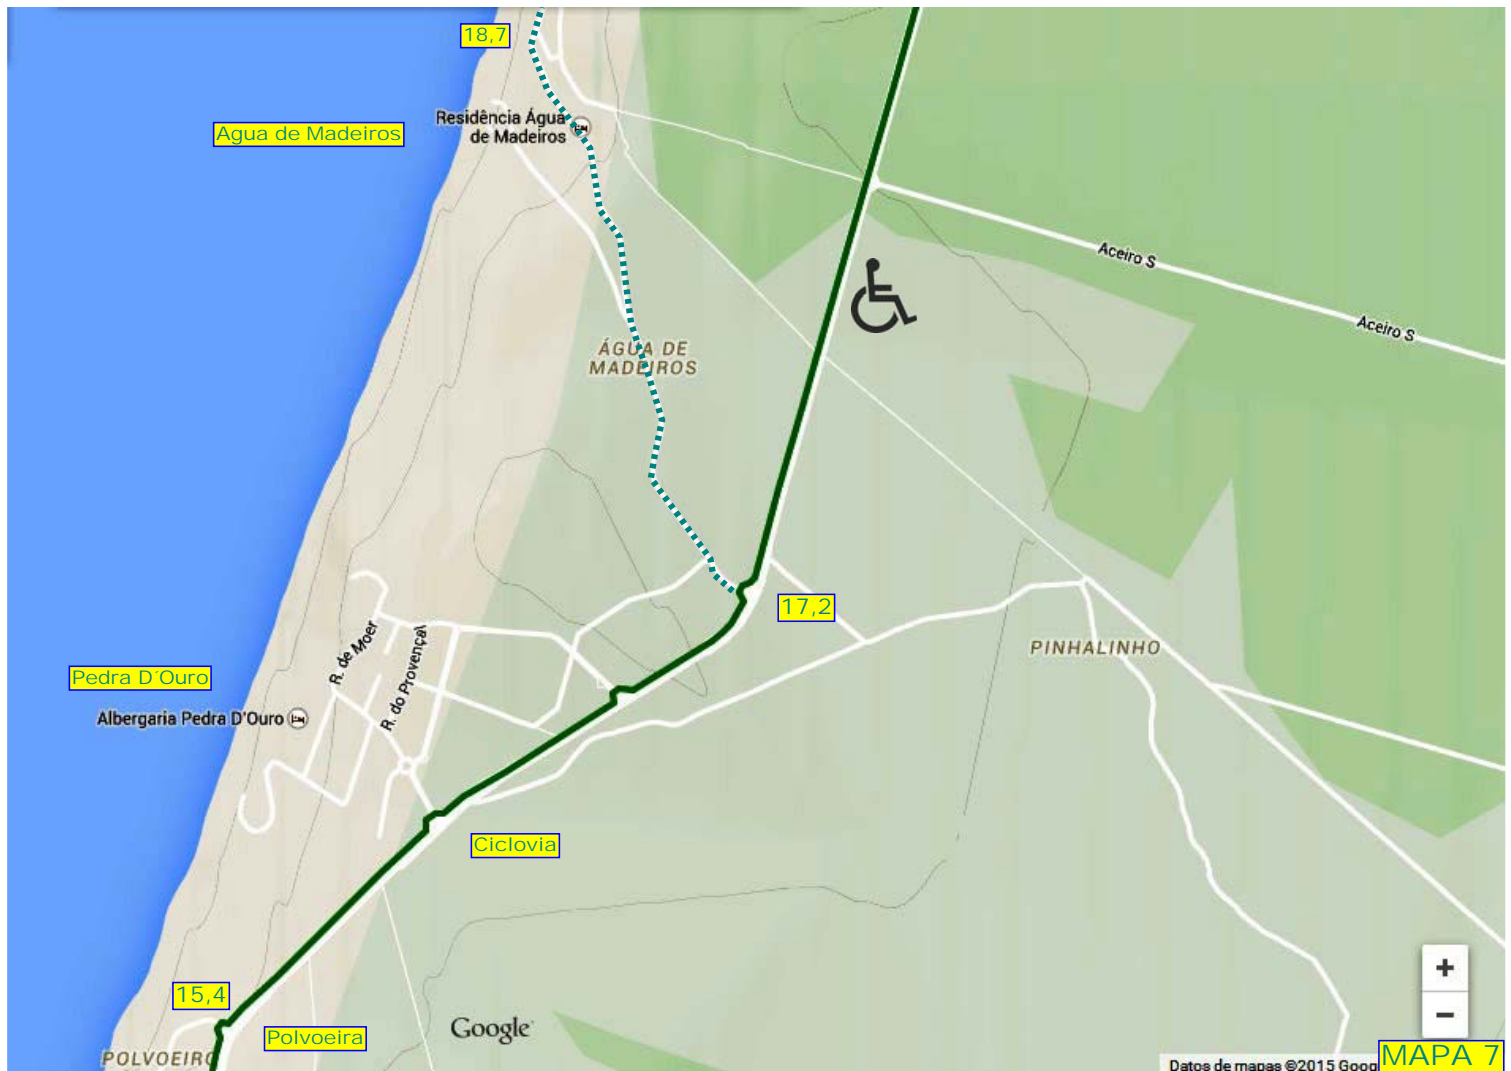

CAL10.SENDA LITORAL.Cº STGº.: Nazaré-Sao Pedro Moel

Praia Paredes da Vitoria
Praia Polvoeira

CAL10.SENDA LITORAL.: Nazaré-Paredes da Vitoria-Sao Pedro Moel	
Altura en metros	
	Distancia en Km
Sitio de Nazaré	Rotonda-Ciclovia 1,3 CICLOVIA Falca 4,7 Legua 5,3 CICLOVIA Crª. Vale Furado 9,5 Praia Vale Furado 10,6 Camping Pataias 12,3 Paredes da Vitoria 13,0 PASADIZOS Ciclovia 14,0 Polvoeira 15,3 Pedra D'Ouro 16,7 Desvio Agua de Mad. 17,2 CICLOVIA SAO PEDRO MOEL 20,1 Camping Orbitur 20,4

<https://www.google.com/maps/d/viewer?hl=es&authuser=0&mid=zwg0sD7TP2-A.kvHtQv0i037E>
<http://es.wikiloc.com/wikiloc/view.do?id=8155280>

MAPA 4

MAPA 3