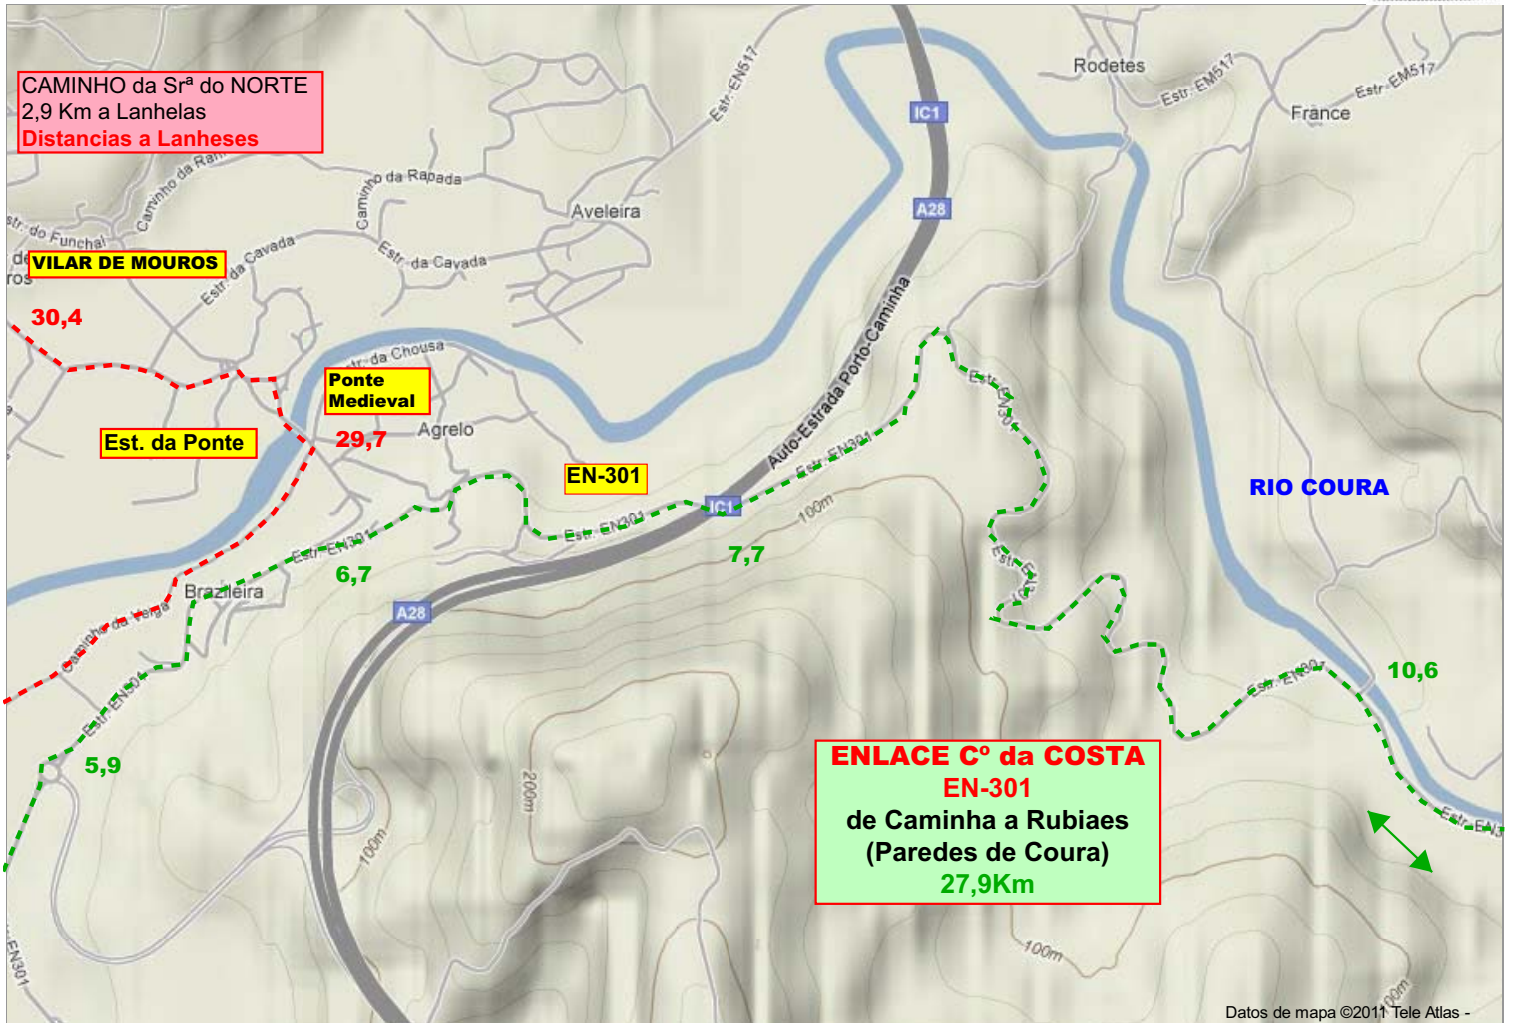

**ENLACES DEL CAMINHO CENTRAL
CON LOS CAMINHOS DA COSTA:**
Rubiaes-Antas-Cerveira: 17,8Km
Cerveira-A Guarda: 16,5Km
Rubiaes-Antas-Coura-Caminha: 29,8Km
Caminha-A Guarda: 4Km

**ROTA DOS MILÁRIOS: VIA XIX
RUBIAES, COURA, ANTAS**

**CONJUNTO DOS
MILÁRIOS DE ANTAS**

CAMINHOS do COURA: de Rubiaes a Caminha

MAPA 1

MAPA 2

CAMINHOS do COURA: de Rubiaes a Caminha

CAMINHOS do COURA: de Rubiaes a Caminha

Datos de mapa ©2011 Tele Atlas -

MAPA 5

Datos de mapa ©2011 Tele Atlas -

MAPA 6

CAMINHOS do COURA: de Rubiaes a Caminha

MAPA 7

MAPA 8