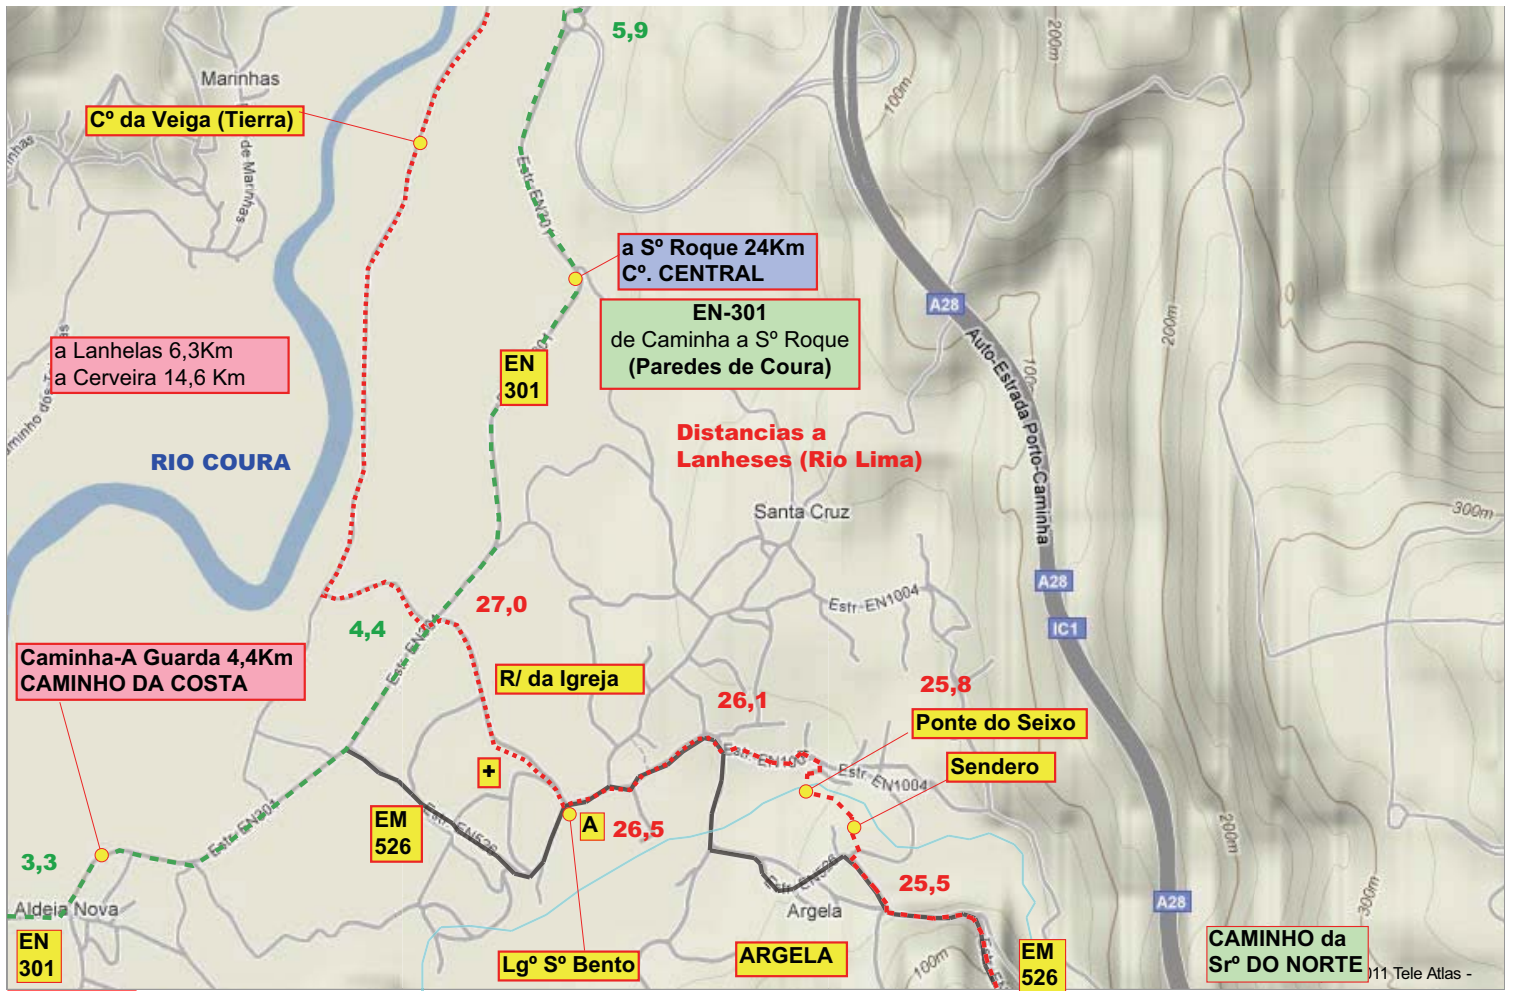

**ENLACES DEL CAMINHO CENTRAL
CON LOS CAMINHOS DA COSTA:**
Rubiaes-Antas-Cerveira: 17,8Km
Cerveira-A Guarda: 16,5Km
Rubiaes-Antas-Coura-Caminha: 29,8Km
Caminha-A Guarda: 4Km

**ROTA DOS MILÁRIOS: VIA XIX
RUBIAES, COURA, ANTAS**

**CONJUNTO DOS
MILÁRIOS DE ANTAS**

CAMINHOS do COURA: de Rubiaes a Caminha

MAPA 1

MAPA 2

CAMINHOS do COURA: de Rubiaes a Caminha

CAMINHOS do COURA: de Rubiaes a Caminha

Datos de mapa ©2011 Tele Atlas -

MAPA 5

Datos de mapa ©2011 Tele Atlas -

MAPA 6

CAMINHOS do COURA: de Rubiaes a Caminha

MAPA 7

MAPA 8