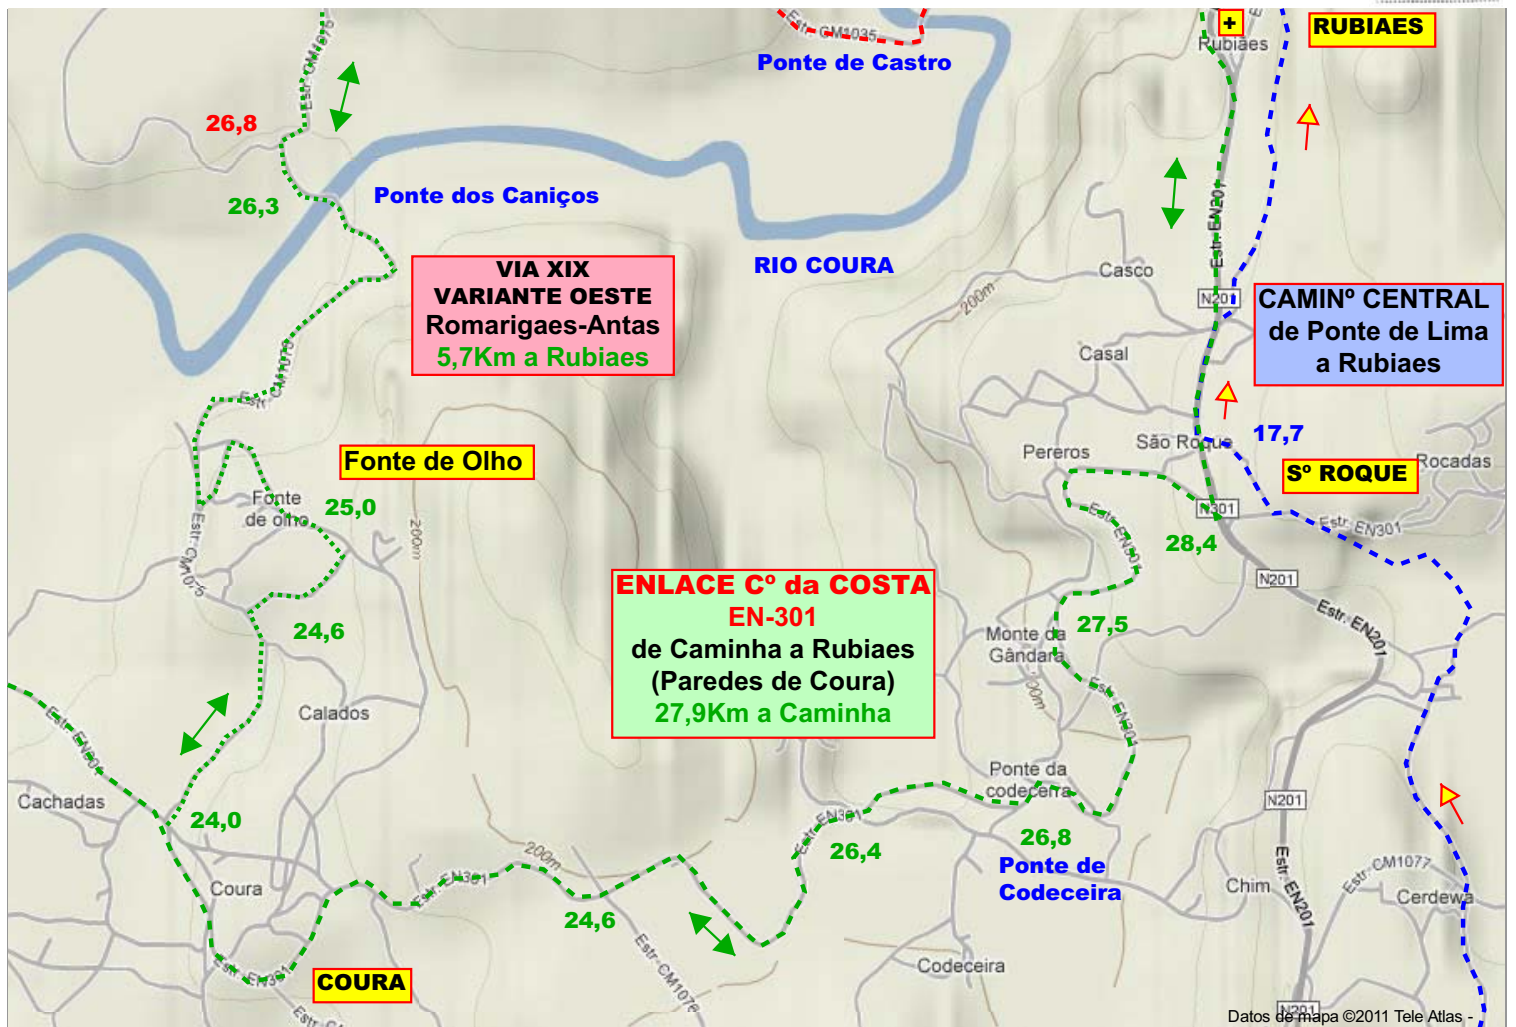

**ENLACES DEL CAMINHO CENTRAL
CON LOS CAMINHOS DA COSTA:**
Rubiaes-Antas-Cerveira: 17,8Km
Cerveira-A Guarda: 16,5Km
Rubiaes-Antas-Coura-Caminha: 29,8Km
Caminha-A Guarda: 4Km

**ROTA DOS MILÁRIOS: VIA XIX
RUBIAES, COURA, ANTAS**

**CONJUNTO DOS
MILÁRIOS DE ANTAS**

CAMINHOS do COURA: de Rubiaes a Caminha

MAPA 1

MAPA 2

CAMINHOS do COURA: de Rubiaes a Caminha

CAMINHOS do COURA: de Rubiaes a Caminha

Datos de mapa ©2011 Tele Atlas -

MAPA 5

Datos de mapa ©2011 Tele Atlas -

MAPA 6

CAMINHOS do COURA: de Rubiaes a Caminha

MAPA 7

MAPA 8