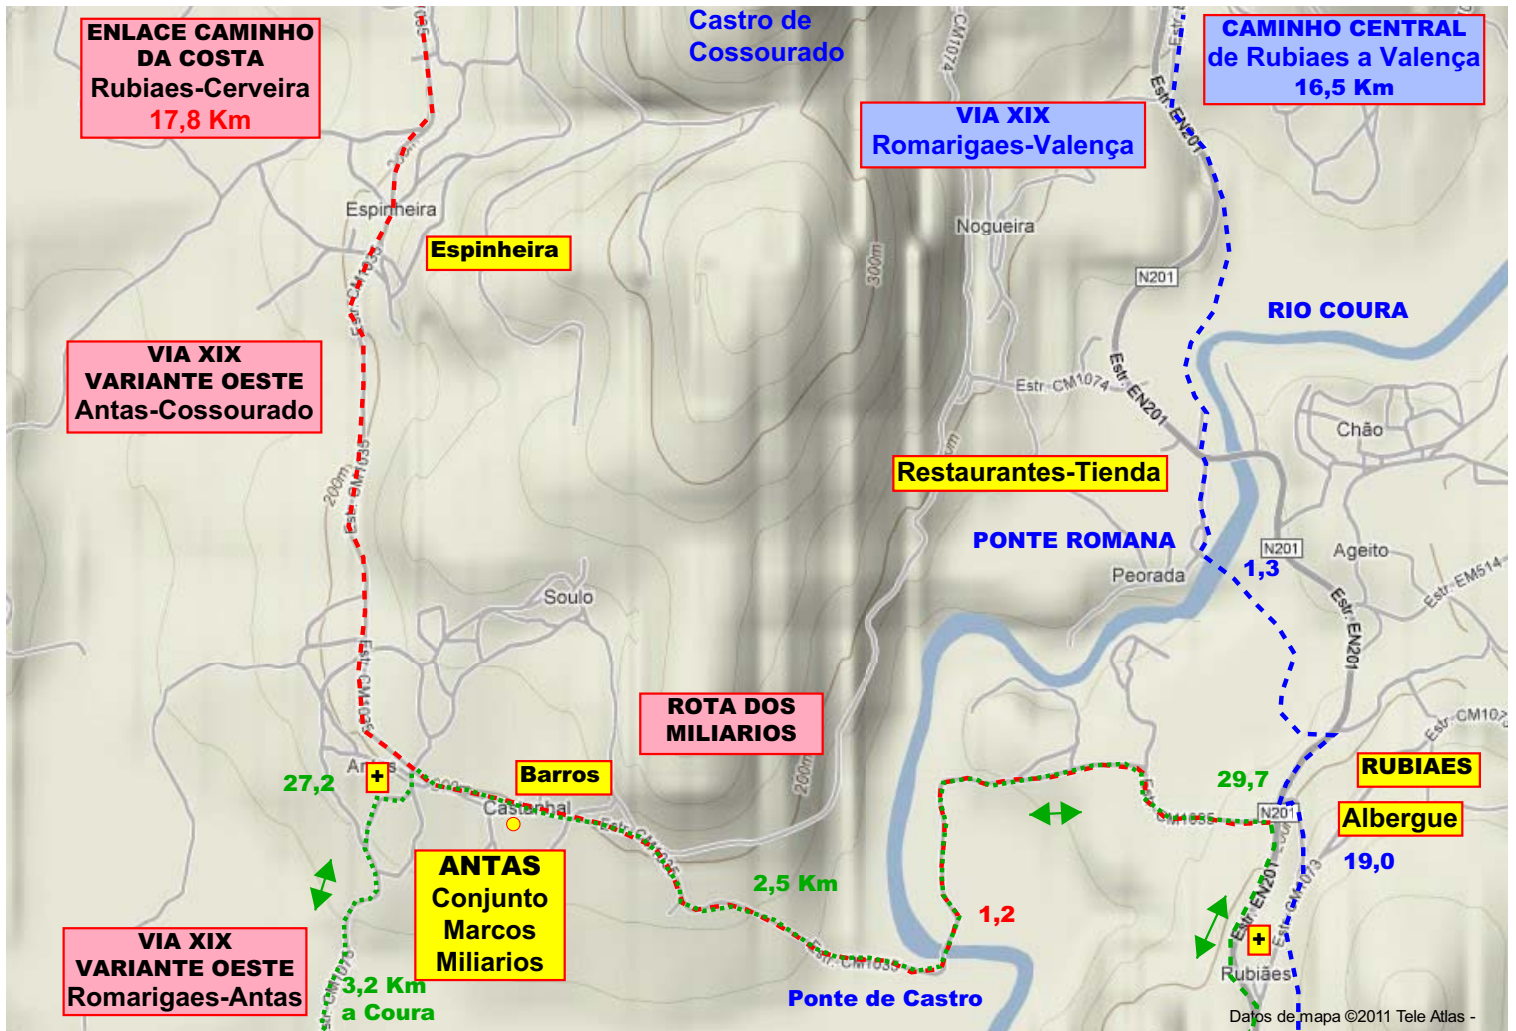

**ENLACES DEL CAMINHO CENTRAL
CON LOS CAMINHOS DA COSTA:**
Rubiaes-Antas-Cerveira: 17,8Km
Cerveira-A Guarda: 16,5Km
Rubiaes-Antas-Coura-Caminha: 29,8Km
Caminha-A Guarda: 4Km

**ROTA DOS MILÁRIOS: VIA XIX
RUBIAES, COURA, ANTAS**

**CONJUNTO DOS
MILÁRIOS DE ANTAS**

CAMINHOS do COURA: de Rubiaes a Caminha

MAPA 1

MAPA 2

CAMINHOS do COURA: de Rubiaes a Caminha

CAMINHOS do COURA: de Rubiaes a Caminha

Datos de mapa ©2011 Tele Atlas -

MAPA 5

Datos de mapa ©2011 Tele Atlas -

MAPA 6

CAMINHOS do COURA: de Rubiaes a Caminha

MAPA 7

MAPA 8