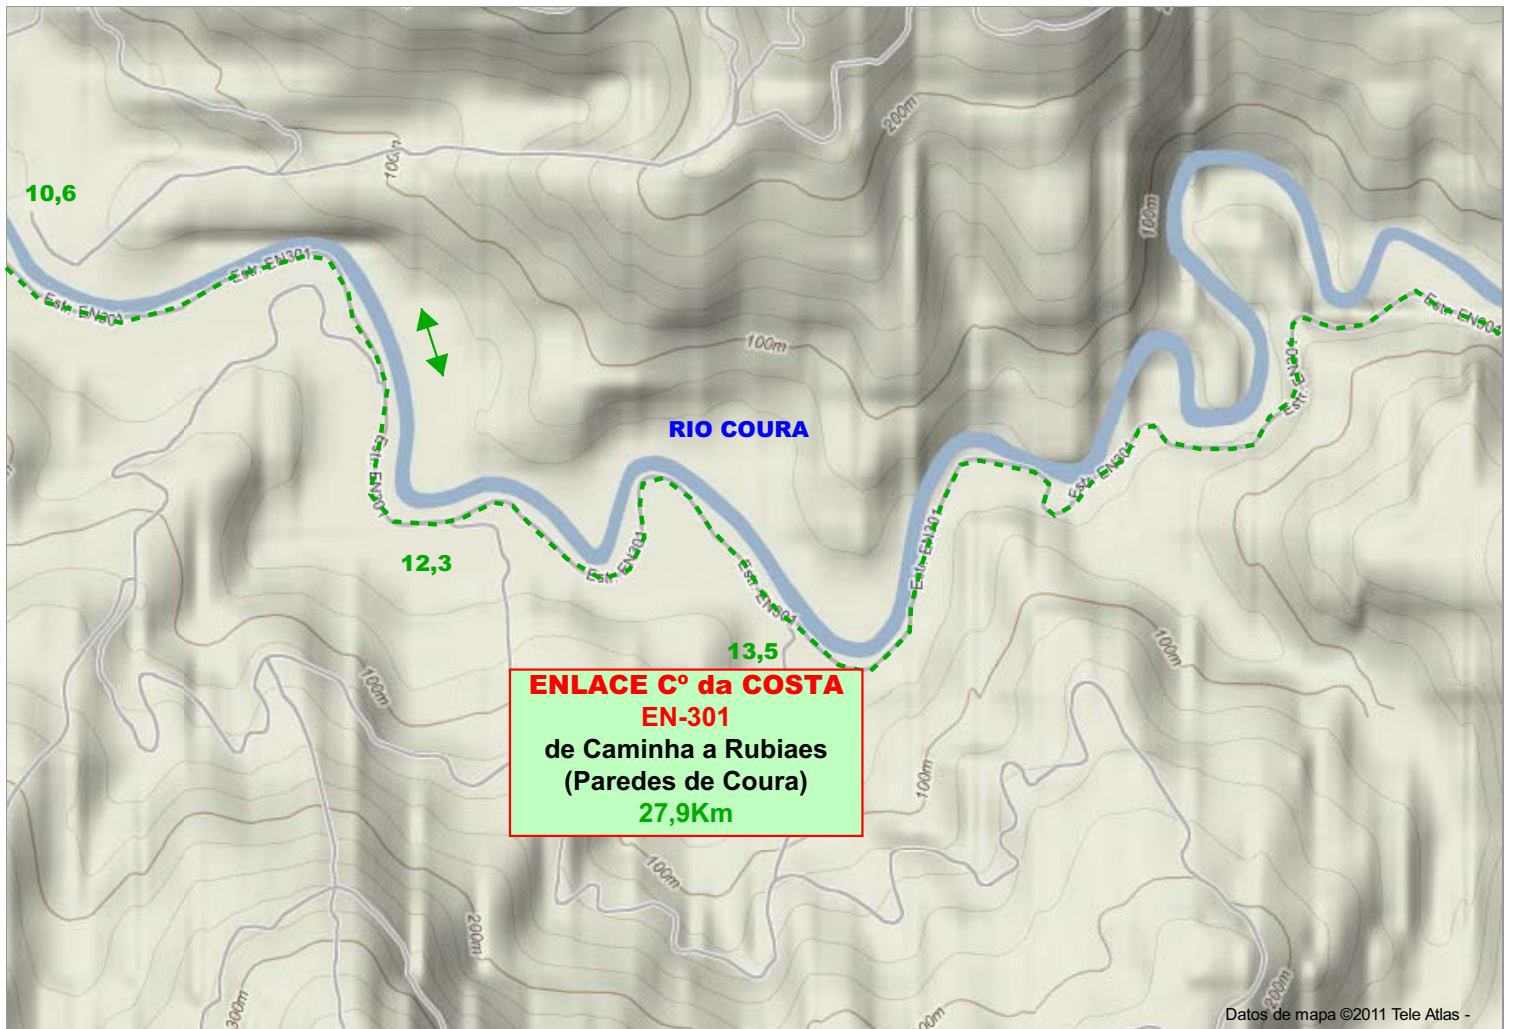

**ENLACES DEL CAMINHO CENTRAL
CON LOS CAMINHOS DA COSTA:**
Rubiaes-Antas-Cerveira: 17,8Km
Cerveira-A Guarda: 16,5Km
Rubiaes-Antas-Coura-Caminha: 29,8Km
Caminha-A Guarda: 4Km

**ROTA DOS MILÁRIOS: VIA XIX
RUBIAES, COURA, ANTAS**

**CONJUNTO DOS
MILÁRIOS DE ANTAS**

CAMINHOS do COURA: de Rubiaes a Caminha

MAPA 1

MAPA 2

CAMINHOS do COURA: de Rubiaes a Caminha

CAMINHOS do COURA: de Rubiaes a Caminha

Datos de mapa ©2011 Tele Atlas -

MAPA 5

Datos de mapa ©2011 Tele Atlas -

MAPA 6

CAMINHOS do COURA: de Rubiaes a Caminha

MAPA 7

MAPA 8