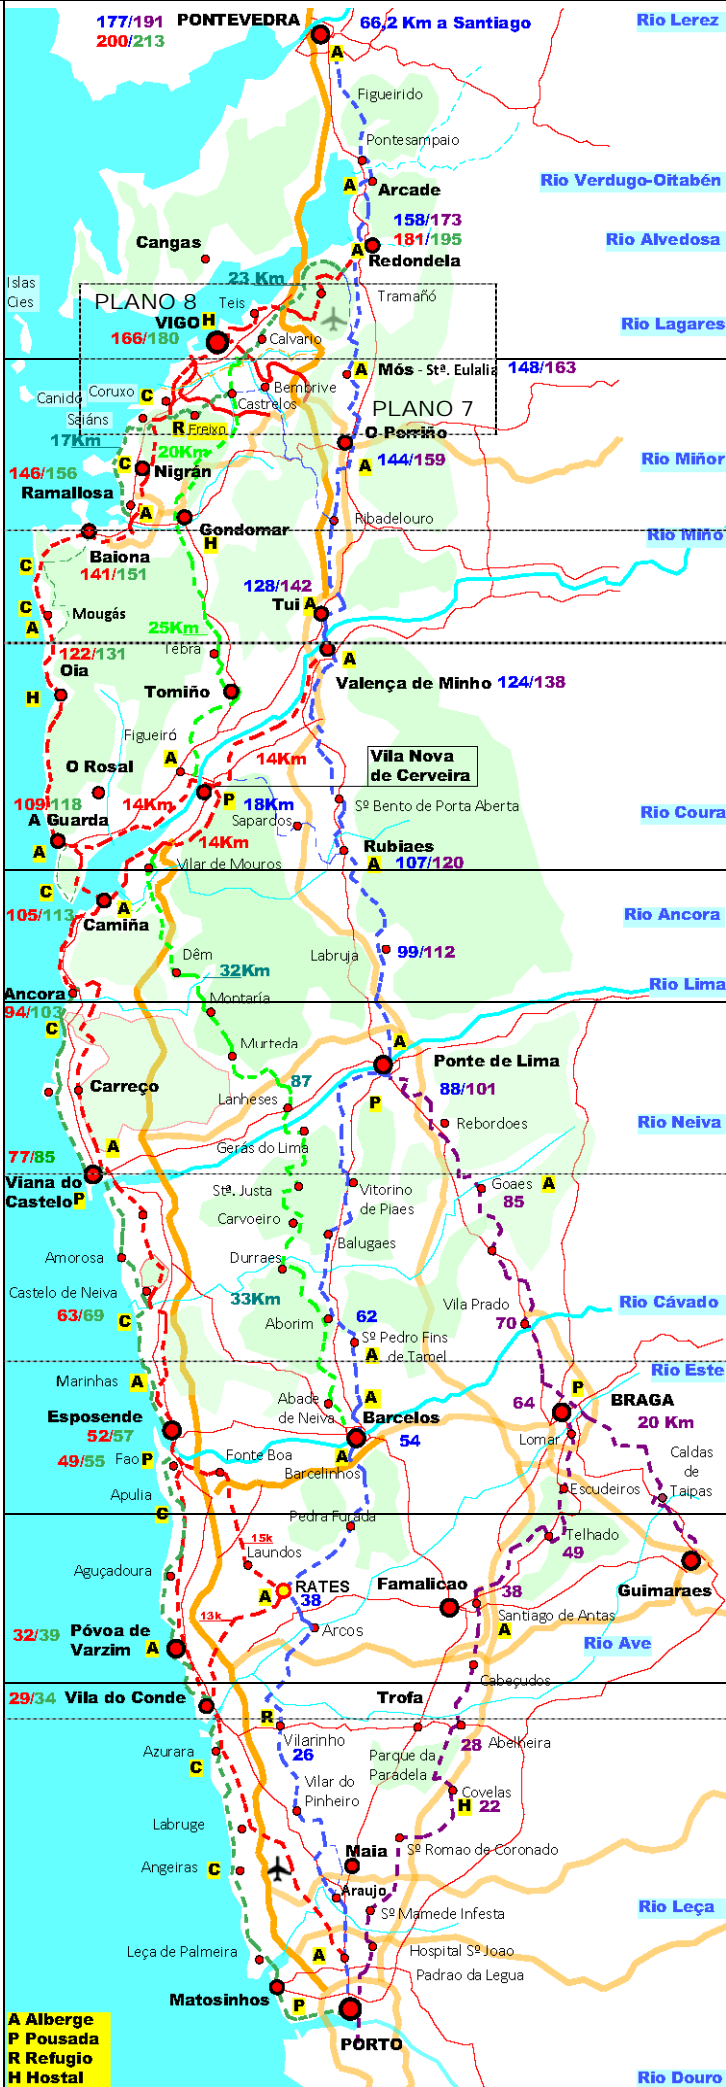

**PLANO GUIA**

PLANO 6 NIGRAN - PONTEVEDRA
PLANO 5 A GUARDA - O PORRIÑO
PLANO 4 VIANA DO CASELO - VALENÇA DE MIÑO
PLANO 3 BRAGA - PONTEDELIMA
PLANO 2 VILA DO CONDE - BRAGA
PLANO 1 PORTO- VILA DO CONDE

<p><b>POUSADAS DE JUVENTUDE</b></p> <p><b>PORTO</b> Rua Paulo da Gama, 551 T. 351 226 177 257 <a href="mailto:porto@movijovem.pt">porto@movijovem.pt</a></p> <p><b>BRAGA</b> Rua de Santa Margarida, 6 T. +351 253 263 279 <a href="mailto:braga@movijovem.pt">braga@movijovem.pt</a></p> <p><b>GUIMARAES</b> Complexo de Couros, Largo do Cidade, 8 T. 351 253 421 380 <a href="mailto:guimaraes@movijovem.pt">guimaraes@movijovem.pt</a></p> <p><b>FAO</b> Alameda Bom Jesus T. 351 253 982 045 <a href="mailto:fozcavado@movijovem.pt">fozcavado@movijovem.pt</a></p> <p><b>VIANA DO CASTELO</b> Rua de Limia T 351 258 838 458 <a href="mailto:vianacastelo@movijovem.pt">vianacastelo@movijovem.pt</a></p> <p>Navio Gil Eanes <b>CERRADO</b> Doca Comercial T. 351 258 847 169 <a href="mailto:navigileannes@movijovem.pt">navigileannes@movijovem.pt</a></p> <p><b>PONTE DE LIMA</b> Rua Papa João Paulo II T. 351 258 751 321 <a href="mailto:pontelima@movijovem.pt">pontelima@movijovem.pt</a></p> <p><b>VILANOVA DE CERVEIRA</b> Rua Alto das Veigas, EN13 T. 351 251 709 933 <a href="mailto:cerveira@movijovem.pt">cerveira@movijovem.pt</a></p> <p><b>INDICE</b></p> <p><b>PAGINA 1:</b> Introdução <b>PAGINA 2:</b> Plano guia <b>PAGINA 3:</b> Plano 1 del Rio Douro al Ave <b>PAGINA 4:</b> Plano 2 del Rio Ave al Cávado <b>PAGINA 5:</b> Plano3 del Rio Cávado al Lima <b>PAXINA 6:</b> Pano 4 del Rio Lima al Miño <b>PAXINA 7:</b> Plano 5 del Rio Miño al Lagares <b>PAXINA 8:</b> Plano 6 del Rio Miñor al Lerez <b>PAXINA 9 y 10:</b> Planos 7 e 8 Saida de Porto; / Cruzar Vigo <b>CONTRAPORTADA:</b> Informaciones de Interés</p>
--